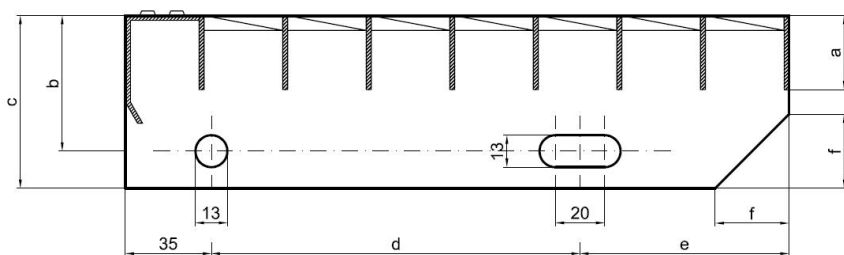

Schodiskové stupne PR-33/33-40/3 - hliník-surový - 900x305

» » rozmer 900 x 305 mm

Popis

Schodiskový stupeň z lisovaných pororoštov. Pororošť je s nosným páskom 40/3 mm, kde prvý údaj udáva výšku a druhý silu nosných pásov. Rozteč oka 33/33 mm, kde opäť prvý údaj udáva osový rozstup nosných pásov a druhý údaj je potom osový rozstup nenosných pásov. Svetlosť oka je 30/31 mm. Schod je pre schodisko široké 900 mm a hĺbka schodu je 305 mm. Schodiskový stupeň je vrátane bočníc s montážnymi otvormi a prednej ochrannéj nášľapnej hrany.

Schodiskové stupne spĺňajú požiadavky normy DIN 24531.

Viac o normách a toleranciách nájdete na stránkach www.rodif.sk.

Schodiskový stupeň obsahujúci dve bočnice pre montáž ku konštrukcii a na prednej strane nášľapnú hranu, aby nedochádzalo k poškodzovaniu prednej hrany roštu používaním. Rozmery schodiskových stupňov je možné voliť zo štandardného radu, alebo schodiskové stupne vyrobiť na mieru.

pozn.: uvedené rozmery sú v milimetroch

Schodiskové stupne spĺňajú požiadavky normy DIN 24531.

Kód produktu	192.3333.5030
Šírka (mm)	305
Hmotnosť	5,22 Kg
Zvyčajná dostupnosť	obvykle do 31-35 dnů

Schodiskový stupeň z lisovaného pororoštu (PR), 33/33 - rozstupy nosných 33 mm / rozpěrných 33 mm, výška 40 mm, síla 3 mm, hliník bez povrchovej úpravy, bez protišmyku.

Dostupnosť na hlavnom sklade:

Na objednanie

Parametry

Kód produktu	192.3333.5030
Hmotnosť	5,22 Kg
Typ výrobku	Lisovaný pororošť (PR)
Detail typu	33/33 - rozteče nosných 33 mm / rozpěrných 33 mm
Nosný pásek	výška 40 mm, síla 3 mm
Protišmyk	bez protiskluzu
Dĺžka (mm)	900
Šírka (mm)	305
Zvyčajná dostupnosť	obvykle do 31-35 dnů
www	www.rodif.cz/vyroby-z-rostu/schodistove-stupne