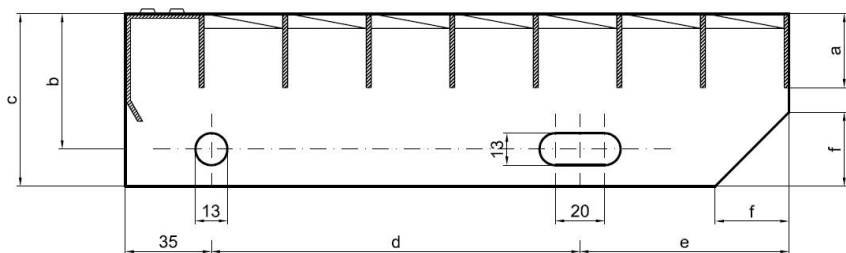

Schodiskové stupne PR-33/33-40/3 - hliník-surový - 900x240

» » rozmer 900 x 240 mm

Popis

Schodiskový stupeň z lisovaných pororoštov. Pororošť je s nosným páskom 40/3 mm, kde prvý údaj udáva výšku a druhý silu nosných pásov. Rozteč oka 33/33 mm, kde opäť prvý údaj udáva osový rozstup nosných pásov a druhý údaj je potom osový rozstup nenosných pásov. Svetlosť oka je 30/31 mm. Schod je pre schodisko široké 900 mm a hĺbka schodu je 240 mm. Schodiskový stupeň je vrátane bočníc s montážnymi otvormi a prednej ochrannej nášľapnej hrany.

Schodiskové stupne spĺňajú požiadavky normy DIN 24531.

Viac o normách a toleranciách nájdete na stránkach www.rodif.sk.

Schodiskový stupeň obsahujúci dve bočnice pre montáž ku konštrukcii a na prednej strane nášľapnú hranu, aby nedochádzalo k poškodzovaniu prednej hrany roštu používaním. Rozmery schodiskových stupňov je možné voliť zo štandardného radu, alebo schodiskové stupne vyrobiť na mieru.

pozn.: uvedené rozmery sú v milimetroch

Schodiskové stupne spĺňajú požiadavky normy DIN 24531.

Kód produktu	192.3333.5028
Šírka (mm)	240
Hmotnosť	4,30 Kg
Zvyčajná dostupnosť	obvykle do 31-35 dnů

Schodiskový stupeň z lisovaného pororoštu (PR), 33/33 - rozstupy nosných 33 mm / rozpěrných 33 mm, výška 40 mm, síla 3 mm, hliník bez povrchovej úpravy, bez protišmyku.

Dostupnosť na hlavnom sklade:

Na objednávanie

Parametry

Kód produktu	192.3333.5028
Hmotnosť	4,30 Kg
Typ výrobku	Lisovaný pororošť (PR)
Detail typu	33/33 - rozteče nosných 33 mm / rozpěrných 33 mm
Nosný pásek	výška 40 mm, síla 3 mm
Protišmyk	bez protiskluzu
Dĺžka (mm)	900
Šírka (mm)	240
Zvyčajná dostupnosť	obvykle do 31-35 dnů