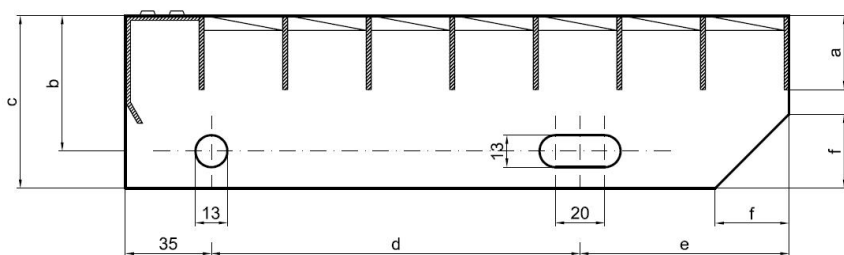

Schodiskové stupne PR-33/33-40/3 - hliník-surový - 1200x240

» » rozmer 1200 x 240 mm

Popis

Schodiskový stupeň z lisovaných pororoštov. Pororošť je s nosným páskom 40/3 mm, kde prvý údaj udáva výšku a druhý silu nosných pásov. Rozteč oka 33/33 mm, kde opäť prvý údaj udáva osový rozstup nosných pásov a druhý údaj je potom osový rozstup nenosných pásov. Svetlosť oka je 30/31 mm. Schod je pre schodisko široké 1200 mm a hĺbka schodu je 240 mm. Schodiskový stupeň je vrátane bočnice s montážnymi otvormi a prednej ochrannej nášľapnej hrany.

Schodiskové stupne spĺňajú požiadavky normy DIN 24531.

Viac o normách a toleranciách nájdete na stránkach www.rodif.sk.

Schodiskový stupeň obsahujúci dve bočnice pre montáž ku konštrukcii a na prednej strane nášľapnú hranu, aby nedochádzalo k poškodzovaniu prednej hrany roštu používaním. Rozmery schodiskových stupňov je možné voliť zo štandardného radu, alebo schodiskové stupne vyrobiť na mieru.

pozn.: uvedené rozmery sú v milimetroch

Schodiskové stupne spĺňajú požiadavky normy DIN 24531.

Kód produktu	192.3333.5082
Šírka (mm)	240
Hmotnosť	5,47 Kg
Zvyčajná dostupnosť	obvykle do 31-35 dní

Schodiskový stupeň z lisovaného pororoštu (PR), 33/33 - rozstupy nosných 33 mm / rozpěrných 33 mm, výška 40 mm, síla 3 mm, hliník bez povrchovej úpravy, bez protišmyku.

Dostupnosť na hlavnom sklade:

Na objednanie

Parametry

Kód produktu	192.3333.5082
Hmotnosť	5,47 Kg
Typ výrobku	Lisovaný pororošť (PR)
Detail typu	33/33 - rozteče nosných 33 mm / rozpěrných 33 mm
Nosný pásek	výška 40 mm, síla 3 mm
Protišmyk	bez protiskluzu
Dĺžka (mm)	1 200
Šírka (mm)	240
Zvyčajná dostupnosť	obvykle do 31-35 dní