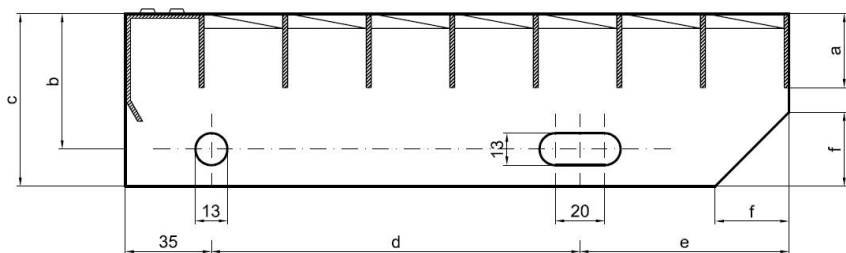

Schodiskové stupne PR-33/33-40/3 - hliník-surový - 1100x305

» » rozmer 1100 x 305 mm

Popis

Schodiskový stupeň z lisovaných pororoštov. Pororošť je s nosným páskom 40/3 mm, kde prvý údaj udáva výšku a druhý silu nosných pásov. Rozteč oka 33/33 mm, kde opäť prvý údaj udáva osový rozstup nosných pásov a druhý údaj je potom osový rozstup nenosných pásov. Svetlosť oka je 30/31 mm. Schod je pre schodisko široké 1100 mm a hĺbka schodu je 305 mm. Schodiskový stupeň je vrátane bočníc s montážnymi otvormi a prednej ochranné nášľapnej hrany.

Schodiskové stupne spĺňajú požiadavky normy DIN 24531.

Viac o normách a toleranciách nájdete na stránkach www.rodif.sk.

Schodiskový stupeň obsahujúci dve bočnice pre montáž ku konštrukcii a na prednej strane nášľapnú hranu, aby nedochádzalo k poškodzovaniu prednej hrany roštu používaním. Rozmery schodiskových stupňov je možné voliť zo štandardného radu, alebo schodiskové stupne vyrobiť na mieru.

pozn.: uvedené rozmery sú v milimetroch

Schodiskové stupne spĺňajú požiadavky normy DIN 24531.

Kód produktu	192.3333.5081
Šírka (mm)	305
Hmotnosť	6,16 Kg
Zvyčajná dostupnosť	obvykle do 31-35 dní

Schodiskový stupeň z lisovaného pororoštu (PR), 33/33 - rozstupy nosných 33 mm / rozpěrných 33 mm, výška 40 mm, síla 3 mm, hliník bez povrchovej úpravy, bez protišmyku.

Dostupnosť na hlavnom sklade:

Na objednanie

Parametry

Kód produktu	192.3333.5081
Hmotnosť	6,16 Kg
Typ výrobku	Lisovaný pororošť (PR)
Detail typu	33/33 - rozteče nosných 33 mm / rozpěrných 33 mm
Nosný pásek	výška 40 mm, síla 3 mm
Protišmyk	bez protiskluzu
Dĺžka (mm)	1 100
Šírka (mm)	305
Zvyčajná dostupnosť	obvykle do 31-35 dní