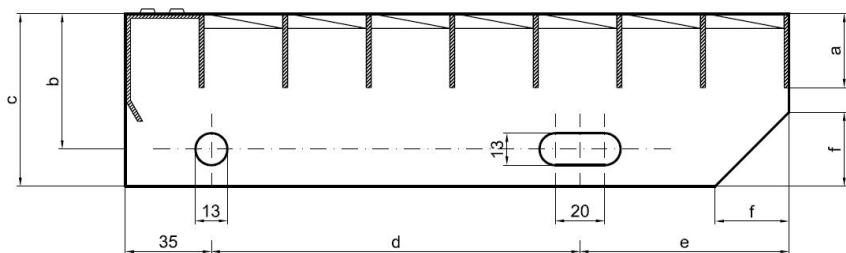

Schodiskové stupne PR-33/33-40/3 - hliník-surový - 1100x240

» » rozmer 1100 x 240 mm

Popis

Schodiskový stupeň z lisovaných pororoštov. Pororošť je s nosným páskom 40/3 mm, kde prvý údaj udáva výšku a druhý silu nosných pásov. Rozteč oka 33/33 mm, kde opäť prvý údaj udáva osový rozstup nosných pásov a druhý údaj je potom osový rozstup nenosných pásov. Svetlosť oka je 30/31 mm. Schod je pre schodisko široké 1100 mm a hĺbka schodu je 240 mm. Schodiskový stupeň je vrátane bočníc s montážnymi otvormi a prednej ochrannéj nášľapnej hrany.

Schodiskové stupne spĺňajú požiadavky normy DIN 24531.

Viac o normách a toleranciách nájdete na stránkach www.rodif.sk.

Schodiskový stupeň obsahujúci dve bočnice pre montáž ku konštrukcii a na prednej strane nášľapnú hranu, aby nedochádzalo k poškodzovaniu prednej hrany roštu používaním. Rozmery schodiskových stupňov je možné voliť zo štandardného radu, alebo schodiskové stupne vyrobiť na mieru.

pozn.: uvedené rozmery sú v milimetroch

Schodiskové stupne spĺňajú požiadavky normy DIN 24531.

Kód produktu	192.3333.5034
Šírka (mm)	240
Hmotnosť	5,08 Kg
Zvyčajná dostupnosť	obvykle do 31-35 dnů

Schodiskový stupeň z lisovaného pororoštu (PR), 33/33 - rozstupy nosných 33 mm / rozpěrných 33 mm, výška 40 mm, síla 3 mm, hliník bez povrchovej úpravy, bez protišmyku.

Dostupnosť na hlavnom sklade:

Na objednanie

Parametry

Kód produktu	192.3333.5034
Hmotnosť	5,08 Kg
Typ výrobku	Lisovaný pororošť (PR)
Detail typu	33/33 - rozteče nosných 33 mm / rozpěrných 33 mm
Nosný pásek	výška 40 mm, síla 3 mm
Protišmyk	bez protiskluzu
Dĺžka (mm)	1 100
Šírka (mm)	240
Zvyčajná dostupnosť	obvykle do 31-35 dnů