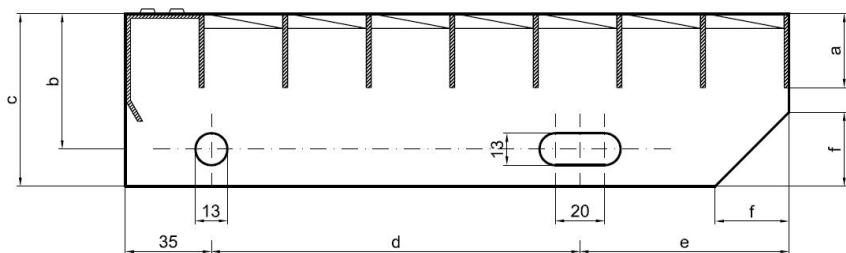

Schodiskové stupne PR-33/33-40/3 - hliník-surový - 1000x270

» » rozmer 1000 x 270 mm

Popis

Schodiskový stupeň z lisovaných pororoštov. Pororošť je s nosným páskom 40/3 mm, kde prvý údaj udáva výšku a druhý silu nosných pásov. Rozteč oka 33/33 mm, kde opäť prvý údaj udáva osový rozstup nosných pásov a druhý údaj je potom osový rozstup nenosných pásov. Svetlosť oka je 30/31 mm. Schod je pre schodisko široké 1000 mm a hĺbka schodu je 270 mm. Schodiskový stupeň je vrátane bočníc s montážnymi otvormi a prednej ochrannéj nášľapnej hrany.

Schodiskové stupne spĺňajú požiadavky normy DIN 24531.

Viac o normách a toleranciách nájdete na stránkach www.rodif.sk.

Schodiskový stupeň obsahujúci dve bočnice pre montáž ku konštrukcii a na prednej strane nášľapnú hranu, aby nedochádzalo k poškodzovaniu prednej hrany roštu používaním. Rozmery schodiskových stupňov je možné voliť zo štandardného radu, alebo schodiskové stupne vyrobiť na mieru.

pozn.: uvedené rozmery sú v milimetroch

Schodiskové stupne spĺňajú požiadavky normy DIN 24531.

Kód produktu	192.3333.5032
Šírka (mm)	270
Hmotnosť	5,15 Kg
Zvyčajná dostupnosť	obvykle do 31-35 dní

Schodiskový stupeň z lisovaného pororoštu (PR), 33/33 - rozstupy nosných 33 mm / rozpěrných 33 mm, výška 40 mm, síla 3 mm, hliník bez povrchovej úpravy, bez protišmyku.

Dostupnosť na hlavnom sklade:

Na objednanie

Parametry

Kód produktu	192.3333.5032
Hmotnosť	5,15 Kg
Typ výrobku	Lisovaný pororošť (PR)
Detail typu	33/33 - rozteče nosných 33 mm / rozpěrných 33 mm
Nosný pásek	výška 40 mm, síla 3 mm
Protišmyk	bez protiskluzu
Dĺžka (mm)	1 000
Šírka (mm)	270
Zvyčajná dostupnosť	obvykle do 31-35 dní