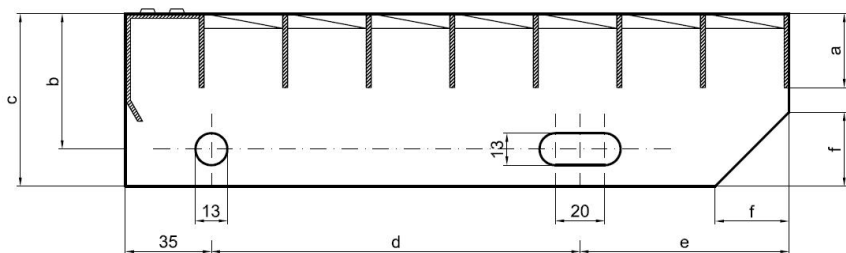

Schodiskové stupne PR-33/33-40/3 - hliník-surový - 1000x240

» » rozmer 1000 x 240 mm

Popis

Schodiskový stupeň z lisovaných pororoštov. Pororošť je s nosným páskom 40/3 mm, kde prvý údaj udáva výšku a druhý silu nosných pásov. Rozteč oka 33/33 mm, kde opäť prvý údaj udáva osový rozstup nosných pásov a druhý údaj je potom osový rozstup nenosných pásov. Svetlosť oka je 30/31 mm. Schod je pre schodisko široké 1000 mm a hĺbka schodu je 240 mm. Schodiskový stupeň je vrátane bočnice s montážnymi otvormi a prednej ochrannéj nášľapnej hrany.

Schodiskové stupne spĺňajú požiadavky normy DIN 24531.

Viac o normách a toleranciách nájdete na stránkach www.rodif.sk.

Schodiskový stupeň obsahujúci dve bočnice pre montáž ku konštrukcii a na prednej strane nášľapnú hranu, aby nedochádzalo k poškodzovaniu prednej hrany roštu používaním. Rozmery schodiskových stupňov je možné voliť zo štandardného radu, alebo schodiskové stupne vyrobiť na mieru.

pozn.: uvedené rozmery sú v milimetroch

Schodiskové stupne spĺňajú požiadavky normy DIN 24531.

Kód produktu	192.3333.5031
Šírka (mm)	240
Hmotnosť	4,69 Kg
Zvyčajná dostupnosť	obvykle do 31-35 dnů

Schodiskový stupeň z lisovaného pororoštu (PR), 33/33 - rozstupy nosných 33 mm / rozpěrných 33 mm, výška 40 mm, síla 3 mm, hliník bez povrchovej úpravy, bez protišmyku.

Dostupnosť na hlavnom sklade:

Na objednávanie

Parametry

Kód produktu	192.3333.5031
Hmotnosť	4,69 Kg
Typ výrobku	Lisovaný pororošť (PR)
Detail typu	33/33 - rozteče nosných 33 mm / rozpěrných 33 mm
Nosný pásek	výška 40 mm, síla 3 mm
Protišmyk	bez protiskluzu
Dĺžka (mm)	1 000
Šírka (mm)	240
Zvyčajná dostupnosť	obvykle do 31-35 dnů