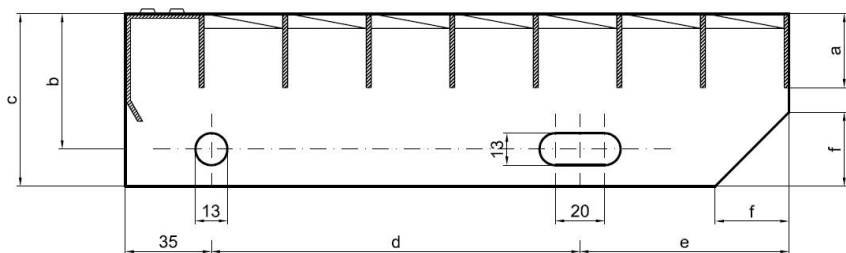

Schodiskové stupne PR-33/33-40/3 - hliník-morený - 900x305

» » rozmer 900 x 305 mm

Popis

Schodiskový stupeň z lisovaných pororoštov. Pororošť je s nosným páskom 40/3 mm, kde prvý údaj udáva výšku a druhý silu nosných pásov. Rozteč oka 33/33 mm, kde opäť prvý údaj udáva osový rozstup nosných pásov a druhý údaj je potom osový rozstup nenosných pásov. Svetlosť oka je 30/31 mm. Schod je pre schodisko široké 900 mm a hĺbka schodu je 305 mm. Schodiskový stupeň je vrátane bočníc s montážnymi otvormi a prednej ochranné nášľapnej hrany.

Pororošty sú vyrobené v štandardnej výrobní tolerancii podľa RAL-GZ 638.

Schodiskové stupne spĺňajú požiadavky normy DIN 24531.

Viac o normách a toleranciách nájdete na stránkach www.rodif.sk.

Schodiskový stupeň obsahujúci dve bočnice pre montáž ku konštrukcii a na prednej strane nášľapnú hranu, aby nedochádzalo k poškodzovaniu prednej hrany roštu používaním. Rozmery schodiskových stupňov je možné voliť zo štandardného radu, alebo schodiskové stupne vyrobiť na mieru.

pozn.: uvedené rozmery sú v milimetroch

Schodiskové stupne spĺňajú požiadavky normy DIN 24531.

Kód produktu	192.3333.5048
Šírka (mm)	305
Hmotnosť	5,22 Kg
Zvyčajná dostupnosť	obvykle do 31-35 dní

Schodiskový stupeň z lisovaného pororoštu (PR), 33/33 - rozstupy nosných 33 mm / rozpěrných 33 mm, výška 40 mm, síla 3 mm, hliník v povrchovej úprave morením, bez protišmyku.

Dostupnosť na hlavnom sklade:

Na objednávanie

Parametry

Kód produktu	192.3333.5048
Hmotnosť	5,22 Kg
Typ výrobku	Lisovaný pororošť (PR)
Detail typu	33/33 - rozteče nosných 33 mm / rozpěrných 33 mm
Nosný pásek	výška 40 mm, síla 3 mm
Protišmyk	bez protiskluzu
Dĺžka (mm)	900
Šírka (mm)	305
Zvyčajná dostupnosť	obvykle do 31-35 dní
www	www.rodif.cz/vyroby-z-rostu/schodistove-stupne