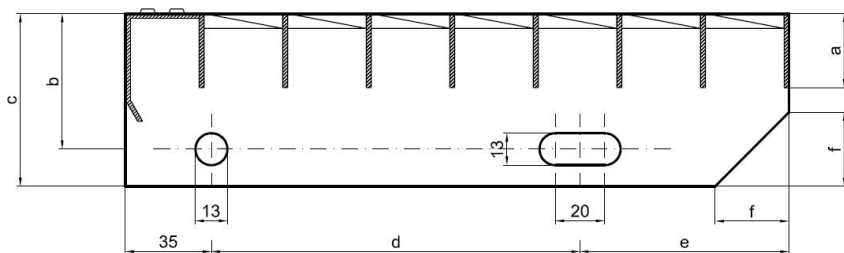

Schodiskové stupne PR-33/33-40/3 - hliník-morený - 900x270

» » rozmer 900 x 270 mm

Popis

Schodiskový stupeň z lisovaných pororoštov. Pororošť je s nosným páskom 40/3 mm, kde prvý údaj udáva výšku a druhý silu nosných pásov. Rozteč oka 33/33 mm, kde opäť prvý údaj udáva osový rozstup nosných pásov a druhý údaj je potom osový rozstup nenosných pásov. Svetlosť oka je 30/31 mm. Schod je pre schodisko široké 900 mm a hĺbka schodu je 270 mm. Schodiskový stupeň je vrátane bočníc s montážnymi otvormi a prednej ochranné nášľapnej hrany.

Pororošty sú vyrobené v štandardnej výrobní tolerancii podľa RAL-GZ 638.

Schodiskové stupne spĺňajú požiadavky normy DIN 24531.

Viac o normách a toleranciách nájdete na stránkach www.rodif.sk.

Schodiskový stupeň obsahujúci dve bočnice pre montáž ku konštrukcii a na prednej strane nášľapnú hranu, aby nedochádzalo k poškodzovaniu prednej hrany roštu používaním. Rozmery schodiskových stupňov je možné voliť zo štandardného radu, alebo schodiskové stupne vyrobiť na mieru.

pozn.: uvedené rozmery sú v milimetroch

Schodiskové stupne spĺňajú požiadavky normy DIN 24531.

Kód produktu	192.3333.5047
Šírka (mm)	270
Hmotnosť	4,72 Kg
Zvyčajná dostupnosť	obvykle do 31-35 dní

Schodiskový stupeň z lisovaného pororoštu (PR), 33/33 - rozstup nosných 33 mm / rozpěrných 33 mm, výška 40 mm, síla 3 mm, hliník v povrchovej úprave morením, bez protišmyku.

Dostupnosť na hlavnom sklade:

Na objednávanie

Parametry

Kód produktu	192.3333.5047
Hmotnosť	4,72 Kg
Typ výrobku	Lisovaný pororošť (PR)
Detail typu	33/33 - rozteče nosných 33 mm / rozpěrných 33 mm
Nosný pásek	výška 40 mm, síla 3 mm
Protišmyk	bez protiskluzu
Dĺžka (mm)	900
Šírka (mm)	270
Zvyčajná dostupnosť	obvykle do 31-35 dní