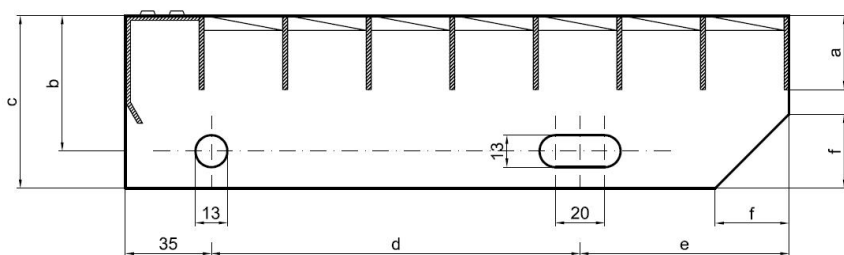

Schodiskové stupne PR-33/33-40/3 - hliník-morený - 900x240

» » rozmer 900 x 240 mm

Kód produktu	192.3333.5046
Šírka (mm)	240
Hmotnosť	4,30 Kg
Zvyčajná dostupnosť	obvykle do 31-35 dnů

Schodiskový stupeň z lisovaného pororoštu (PR), 33/33 - rozstupy nosných 33 mm / rozpěrných 33 mm, výška 40 mm, síla 3 mm, hliník v povrchovej úprave morením, bez protišmyku.

Dostupnosť na hlavnom sklade: Na objednanie

Popis

Schodiskový stupeň z lisovaných pororoštov. Pororošť je s nosným páskom 40/3 mm, kde prvý údaj udáva výšku a druhý silu nosných páskov. Rozteč oka 33/33 mm, kde opäť prvý údaj udáva osový rozstup nosných páskov a druhý údaj je potom osový rozstup nenosných páskov. Svetlosť oka je 30/31 mm. Schod je pre schodisko široké 900 mm a hĺbka schodu je 240 mm. Schodiskový stupeň je vrátane bočníc s montážnymi otvormi a prednej ochrannej nášľapnej hrany.

Pororošty sú vyrobené v štandardnej výrobnjej tolerancii podľa RAL-GZ 638.

Schodiskové stupne spĺňajú požiadavky normy DIN 24531.

Viac o normách a toleranciách nájdete na stránkach www.rodif.sk.

Schodiskový stupeň obsahujúci dve bočnice pre montáž ku konštrukcii a na prednej strane nášľapnú hranu, aby nedochádzalo k poškodzovaniu prednej hrany roštu používaním. Rozmery schodiskových stupňov je možné voliť zo štandardného radu, alebo schodiskové stupne vyrobiť na mieru.

pozn.: uvedené rozmery sú v milimetroch

Schodiskové stupne spĺňajú požiadavky normy DIN 24531.

Parametry

Kód produktu	192.3333.5046
Hmotnosť	4,30 Kg
Typ výrobku	Lisovaný pororošť (PR)
Detail typu	33/33 - rozteče nosných 33 mm / rozpěrných 33 mm
Nosný pásek	výška 40 mm, síla 3 mm
Protišmyk	bez protiskluzu
Dĺžka (mm)	900
Šírka (mm)	240
Zvyčajná dostupnosť	obvykle do 31-35 dnů