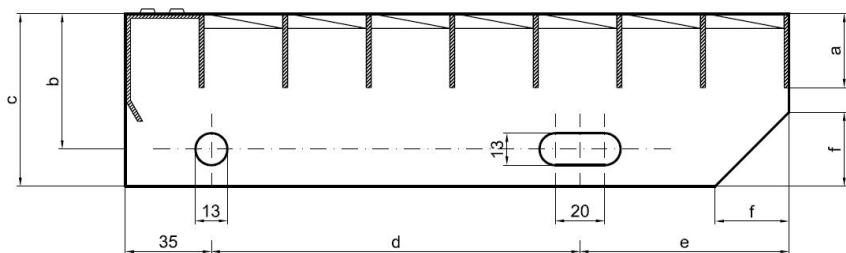

Schodiskové stupne PR-33/33-40/3 - hliník-morený - 800x270

» » rozmer 800 x 270 mm

Popis

Schodiskový stupeň z lisovaných pororoštov. Pororošť je s nosným páskom 40/3 mm, kde prvý údaj udáva výšku a druhý silu nosných pásov. Rozteč oka 33/33 mm, kde opäť prvý údaj udáva osový rozstup nosných pásov a druhý údaj je potom osový rozstup nenosných pásov. Svetlosť oka je 30/31 mm. Schod je pre schodisko široké 800 mm a hĺbka schodu je 270 mm. Schodiskový stupeň je vrátane bočníc s montážnymi otvormi a prednej ochrannej nášľapnej hrany.

Pororošty sú vyrobené v štandardnej výrobní tolerancii podľa RAL-GZ 638.

Schodiskové stupne spĺňajú požiadavky normy DIN 24531.

Viac o normách a toleranciách nájdete na stránkach www.rodif.sk.

Schodiskový stupeň obsahujúci dve bočnice pre montáž ku konštrukcii a na prednej strane nášľapnú hranu, aby nedochádzalo k poškodzovaniu prednej hrany roštu používaním. Rozmery schodiskových stupňov je možné voliť zo štandardného radu, alebo schodiskové stupne vyrobiť na mieru.

pozn.: uvedené rozmery sú v milimetroch

Schodiskové stupne spĺňajú požiadavky normy DIN 24531.

Kód produktu	192.3333.5044
Šírka (mm)	270
Hmotnosť	4,30 Kg
Zvyčajná dostupnosť	obvykle do 31-35 dní

Schodiskový stupeň z lisovaného pororoštu (PR), 33/33 - rozstupy nosných 33 mm / rozpěrných 33 mm, výška 40 mm, síla 3 mm, hliník v povrchovej úprave morením, bez protišmyku.

Dostupnosť na hlavnom sklade:

Na objednávanie

Parametry

Kód produktu	192.3333.5044
Hmotnosť	4,30 Kg
Typ výrobku	Lisovaný pororošť (PR)
Detail typu	33/33 - rozteče nosných 33 mm / rozpěrných 33 mm
Nosný pásek	výška 40 mm, síla 3 mm
Protišmyk	bez protiskluzu
Dĺžka (mm)	800
Šírka (mm)	270
Zvyčajná dostupnosť	obvykle do 31-35 dní