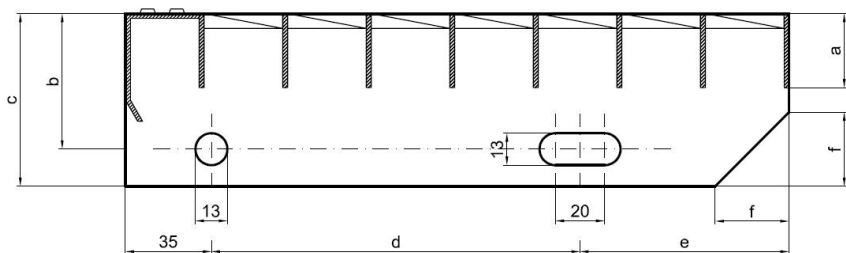

Schodiskové stupne PR-33/33-40/3 - hliník-morený - 1200x305

» » rozmer 1200 x 305 mm

Kód produktu	192.3333.5090
Šírka (mm)	305
Hmotnosť	6,62 Kg
Zvyčajná dostupnosť	obvykle do 31-35 dní

Schodiskový stupeň z lisovaného pororoštu (PR), 33/33 - rozstupy nosných 33 mm / rozpěrných 33 mm, výška 40 mm, síla 3 mm, hliník v povrchovej úprave morením, bez protišmyku.

Dostupnosť na hlavnom sklade: Na objednanie

Popis

Schodiskový stupeň z lisovaných pororoštov. Pororošť je s nosným páskom 40/3 mm, kde prvý údaj udáva výšku a druhý silu nosných pásov. Rozteč oka 33/33 mm, kde opäť prvý údaj udáva osový rozstup nosných pásov a druhý údaj je potom osový rozstup nenosných pásov. Svetlosť oka je 30/31 mm. Schod je pre schodisko široké 1200 mm a hĺbka schodu je 305 mm. Schodiskový stupeň je vrátane bočníc s montážnymi otvormi a prednej ochrannej nášľapnej hrany.

Pororošty sú vyrobené v štandardnej výrobnjej tolerancii podľa RAL-GZ 638.

Schodiskové stupne spĺňajú požiadavky normy DIN 24531.

Viac o normách a toleranciách nájdete na stránkach www.rodif.sk.

Schodiskový stupeň obsahujúci dve bočnice pre montáž ku konštrukcii a na prednej strane nášľapnú hranu, aby nedochádzalo k poškodzovaniu prednej hrany roštu používaním. Rozmery schodiskových stupňov je možné voliť zo štandardného radu, alebo schodiskové stupne vyrobiť na mieru.

pozn.: uvedené rozmery sú v milimetroch

Schodiskové stupne spĺňajú požiadavky normy DIN 24531.

Parametry

Kód produktu	192.3333.5090
Hmotnosť	6,62 Kg
Typ výrobku	Lisovaný pororošť (PR)
Detail typu	33/33 - rozteče nosných 33 mm / rozpěrných 33 mm
Nosný pásek	výška 40 mm, síla 3 mm
Protišmyk	bez protiskluzu
Dĺžka (mm)	1 200
Šírka (mm)	305
Zvyčajná dostupnosť	obvykle do 31-35 dní