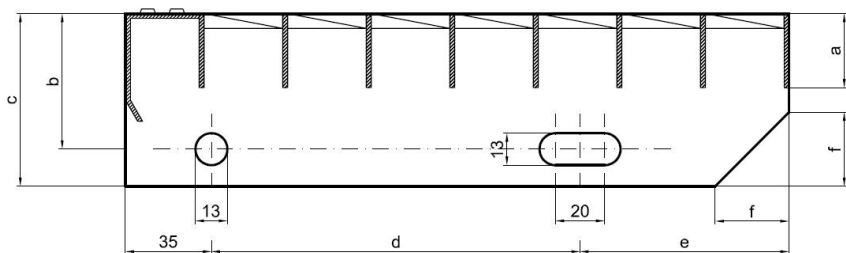

Schodiskové stupne PR-33/33-40/3 - hliník-morený - 1200x270

» » rozmer 1200 x 270 mm

Kód produktu	192.3333.5089
Šírka (mm)	270
Hmotnosť	6,00 Kg
Zvyčajná dostupnosť	obvykle do 31-35 dnů

Schodiskový stupeň z lisovaného pororoštu (PR), 33/33 - rozstupy nosných 33 mm / rozpěrných 33 mm, výška 40 mm, síla 3 mm, hliník v povrchovej úprave morením, bez protišmyku.

Dostupnosť na hlavnom sklade: Na objednanie

Popis

Schodiskový stupeň z lisovaných pororoštov. Pororošť je s nosným páskom 40/3 mm, kde prvý údaj udáva výšku a druhý silu nosných pásov. Rozteč oka 33/33 mm, kde opäť prvý údaj udáva osový rozstup nosných pásov a druhý údaj je potom osový rozstup nenosných pásov. Svetlosť oka je 30/31 mm. Schod je pre schodisko široké 1200 mm a hĺbka schodu je 270 mm. Schodiskový stupeň je vrátane bočníc s montážnymi otvormi a prednej ochrannej nášľapnej hrany.

Pororošty sú vyrobené v štandardnej výrobnjej tolerancii podľa RAL-GZ 638.

Schodiskové stupne spĺňajú požiadavky normy DIN 24531.

Viac o normách a toleranciách nájdete na stránkach www.rodif.sk.

Schodiskový stupeň obsahujúci dve bočnice pre montáž ku konštrukcii a na prednej strane nášľapnú hranu, aby nedochádzalo k poškodzovaniu prednej hrany roštu používaním. Rozmery schodiskových stupňov je možné voliť zo štandardného radu, alebo schodiskové stupne vyrobiť na mieru.

pozn.: uvedené rozmery sú v milimetroch

Schodiskové stupne spĺňajú požiadavky normy DIN 24531.

Parametry

Kód produktu	192.3333.5089
Hmotnosť	6,00 Kg
Typ výrobku	Lisovaný pororošť (PR)
Detail typu	33/33 - rozteče nosných 33 mm / rozpěrných 33 mm
Nosný pásek	výška 40 mm, síla 3 mm
Protišmyk	bez protiskluzu
Dĺžka (mm)	1 200
Šírka (mm)	270
Zvyčajná dostupnosť	obvykle do 31-35 dnů