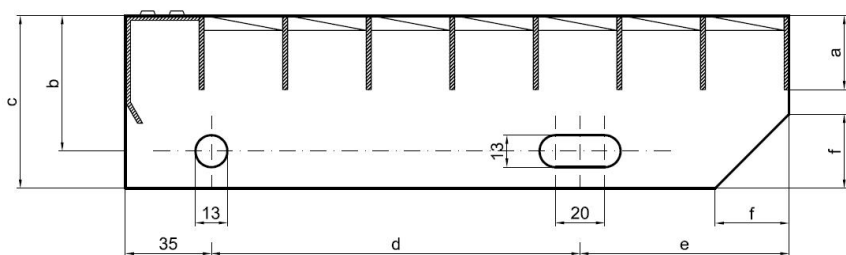

Schodiskové stupne PR-33/33-40/3 - hliník-morený - 1100x270

» » rozmer 1100 x 270 mm

Kód produktu	192.3333.5086
Šírka (mm)	270
Hmotnosť	5,58 Kg
Zvyčajná dostupnosť	obvykle do 31-35 dnů

Schodiskový stupeň z lisovaného pororoštu (PR), 33/33 - rozstupy nosných 33 mm / rozpěrných 33 mm, výška 40 mm, síla 3 mm, hliník v povrchovej úprave morením, bez protišmyku.

Dostupnosť na hlavnom sklade: Na objednanie

Popis

Schodiskový stupeň z lisovaných pororoštov. Pororošť je s nosným páskom 40/3 mm, kde prvý údaj udáva výšku a druhý silu nosných pásov. Rozteč oka 33/33 mm, kde opäť prvý údaj udáva osový rozstup nosných pásov a druhý údaj je potom osový rozstup nenosných pásov. Svetlosť oka je 30/31 mm. Schod je pre schodisko široké 1100 mm a hĺbka schodu je 270 mm. Schodiskový stupeň je vrátane bočníc s montážnymi otvormi a prednej ochrannej nášľapnej hrany.

Pororošty sú vyrobené v štandardnej výrobnjej tolerancii podľa RAL-GZ 638.

Schodiskové stupne spĺňajú požiadavky normy DIN 24531.

Viac o normách a toleranciách nájdete na stránkach www.rodif.sk.

Schodiskový stupeň obsahujúci dve bočnice pre montáž ku konštrukcii a na prednej strane nášľapnú hranu, aby nedochádzalo k poškodzovaniu prednej hrany roštu používaním. Rozmery schodiskových stupňov je možné voliť zo štandardného radu, alebo schodiskové stupne vyrobiť na mieru.

pozn.: uvedené rozmery sú v milimetroch

Schodiskové stupne spĺňajú požiadavky normy DIN 24531.

Parametry

Kód produktu	192.3333.5086
Hmotnosť	5,58 Kg
Typ výrobku	Lisovaný pororošť (PR)
Detail typu	33/33 - rozteče nosných 33 mm / rozpěrných 33 mm
Nosný pásek	výška 40 mm, síla 3 mm
Protišmyk	bez protiskluzu
Dĺžka (mm)	1 100
Šírka (mm)	270
Zvyčajná dostupnosť	obvykle do 31-35 dnů