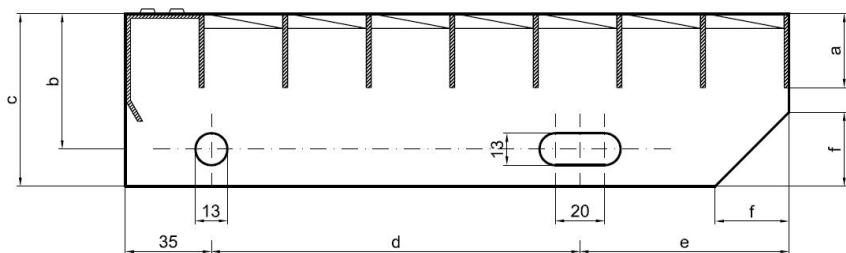

Schodiskové stupne PR-33/33-40/3 - hliník-morený - 1000x240

» » rozmer 1000 x 240 mm

Popis

Schodiskový stupeň z lisovaných pororoštov. Pororošť je s nosným páskom 40/3 mm, kde prvý údaj udáva výšku a druhý silu nosných pásov. Rozteč oka 33/33 mm, kde opäť prvý údaj udáva osový rozstup nosných pásov a druhý údaj je potom osový rozstup nenosných pásov. Svetlosť oka je 30/31 mm. Schod je pre schodisko široké 1000 mm a hĺbka schodu je 240 mm. Schodiskový stupeň je vrátane bočníc s montážnymi otvormi a prednej ochranné nášľapnej hrany.

Pororošty sú vyrobené v štandardnej výrobnéj tolerancii podľa RAL-GZ 638.

Schodiskové stupne spĺňajú požiadavky normy DIN 24531.

Viac o normách a toleranciách nájdete na stránkach www.rodif.sk.

Schodiskový stupeň obsahujúci dve bočnice pre montáž ku konštrukcii a na prednej strane nášľapnú hranu, aby nedochádzalo k poškodzovaniu prednej hrany roštu používaním. Rozmery schodiskových stupňov je možné voliť zo štandardného radu, alebo schodiskové stupne vyrobiť na mieru.

pozn.: uvedené rozmery sú v milimetroch

Schodiskové stupne spĺňajú požiadavky normy DIN 24531.

Kód produktu	192.3333.5049
Šírka (mm)	240
Hmotnosť	4,69 Kg
Zvyčajná dostupnosť	obvykle do 31-35 dní

Schodiskový stupeň z lisovaného pororoštu (PR), 33/33 - rozstupy nosných 33 mm / rozpěrných 33 mm, výška 40 mm, síla 3 mm, hliník v povrchovej úprave morením, bez protišmyku.

Dostupnosť na hlavnom sklade:

Na objednanie

Parametry

Kód produktu	192.3333.5049
Hmotnosť	4,69 Kg
Typ výrobku	Lisovaný pororošť (PR)
Detail typu	33/33 - rozteče nosných 33 mm / rozpěrných 33 mm
Nosný pásek	výška 40 mm, síla 3 mm
Protišmyk	bez protiskluzu
Dĺžka (mm)	1 000
Šírka (mm)	240
Zvyčajná dostupnosť	obvykle do 31-35 dní