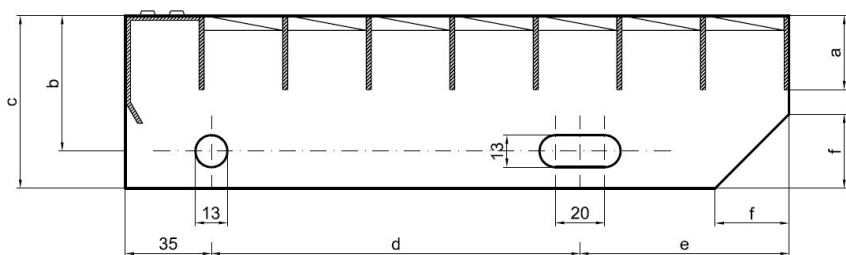

Schodiskové stupne PR-33/33-30/3 - hliník-surový - 800x305

» » rozmer 800 x 305 mm

Popis

Schodiskový stupeň z lisovaných pororoštov. Pororošť je s nosným páskom 30/3 mm, kde prvý údaj udáva výšku a druhý silu nosných pásov. Rozteč oka 33/33 mm, kde opäť prvý údaj udáva osový rozstup nosných pásov a druhý údaj je potom osový rozstup nenosných pásov. Svetlosť oka je 30/31 mm. Schod je pre schodisko široké 800 mm a hĺbka schodu je 305 mm. Schodiskový stupeň je vrátane bočnice s montážnymi otvormi a prednej ochranné nášľapnej hrany.

Schodiskové stupne spĺňajú požiadavky normy DIN 24531.

Viac o normách a toleranciách nájdete na stránkach www.rodif.sk.

Schodiskový stupeň obsahujúci dve bočnice pre montáž ku konštrukcii a na prednej strane nášľapnú hranu, aby nedochádzalo k poškodzovaniu prednej hrany roštu používaním. Rozmery schodiskových stupňov je možné voliť zo štandardného radu, alebo schodiskové stupne vyrobiť na mieru.

pozn.: uvedené rozmery sú v milimetroch

Schodiskové stupne spĺňajú požiadavky normy DIN 24531.

Kód produktu	192.3333.5009
Šírka (mm)	305
Hmotnosť	4,09 Kg
Zvyčajná dostupnosť	obvykle do 31-35 dní

Schodiskový stupeň z lisovaného pororoštu (PR), 33/33 - rozstupy nosných 33 mm / rozpěrných 33 mm, výška 30 mm, síla 3 mm, hliník bez povrchovej úpravy, bez protišmyku.

Dostupnosť na hlavnom sklade:

Na objednanie

Parametry

Kód produktu	192.3333.5009
Hmotnosť	4,09 Kg
Typ výrobku	Lisovaný pororošť (PR)
Detail typu	33/33 - rozteče nosných 33 mm / rozpěrných 33 mm
Nosný pásek	výška 30 mm, síla 3 mm
Protišmyk	bez protiskluzu
Dĺžka (mm)	800
Šírka (mm)	305
Zvyčajná dostupnosť	obvykle do 31-35 dní
www	www.rodif.cz/vyroby-z-rostu/schodistove-stupne