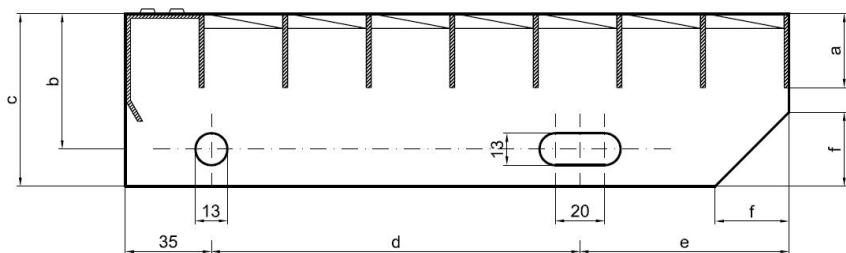

Schodiskové stupne PR-33/33-30/3 - hliník-surový - 800x270

» » rozmer 800 x 270 mm

Popis

Schodiskový stupeň z lisovaných pororoštov. Pororošť je s nosným páskom 30/3 mm, kde prvý údaj udáva výšku a druhý silu nosných pásov. Rozteč oka 33/33 mm, kde opäť prvý údaj udáva osový rozstup nosných pásov a druhý údaj je potom osový rozstup nenosných pásov. Svetlosť oka je 30/31 mm. Schod je pre schodisko široké 800 mm a hĺbka schodu je 270 mm. Schodiskový stupeň je vrátane bočnice s montážnymi otvormi a prednej ochrannnej nášľapnej hrany.

Schodiskové stupne spĺňajú požiadavky normy DIN 24531.

Viac o normách a toleranciách nájdete na stránkach www.rodif.sk.

Schodiskový stupeň obsahujúci dve bočnice pre montáž ku konštrukcii a na prednej strane nášľapnú hranu, aby nedochádzalo k poškodzovaniu prednej hrany roštu používaním. Rozmery schodiskových stupňov je možné voliť zo štandardného radu, alebo schodiskové stupne vyrobiť na mieru.

pozn.: uvedené rozmery sú v milimetroch

Schodiskové stupne spĺňajú požiadavky normy DIN 24531.

Kód produktu	192.3333.5008
Šírka (mm)	270
Hmotnosť	3,71 Kg
Zvyčajná dostupnosť	obvykle do 31-35 dní

Schodiskový stupeň z lisovaného pororoštu (PR), 33/33 - rozstupy nosných 33 mm / rozpěrných 33 mm, výška 30 mm, síla 3 mm, hliník bez povrchovej úpravy, bez protišmyku.

Dostupnosť na hlavnom sklade:

Na objednanie

Parametry

Kód produktu	192.3333.5008
Hmotnosť	3,71 Kg
Typ výrobku	Lisovaný pororošť (PR)
Detail typu	33/33 - rozteče nosných 33 mm / rozpěrných 33 mm
Nosný pásek	výška 30 mm, síla 3 mm
Protišmyk	bez protiskluzu
Dĺžka (mm)	800
Šírka (mm)	270
Zvyčajná dostupnosť	obvykle do 31-35 dní