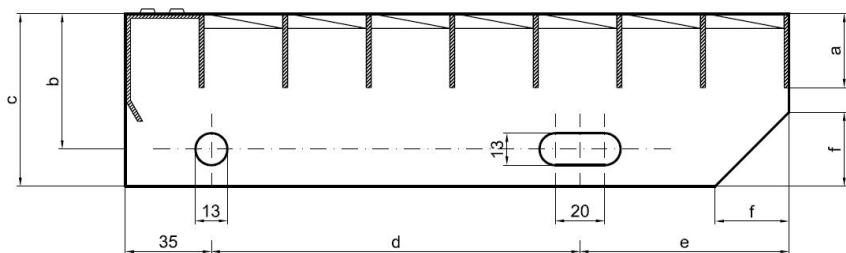

Schodiskové stupne PR-33/33-30/3 - hliník-surový - 800x240

» » rozmer 800 x 240 mm

Popis

Schodiskový stupeň z lisovaných pororoštov. Pororošť je s nosným páskom 30/3 mm, kde prvý údaj udáva výšku a druhý silu nosných pásov. Rozteč oka 33/33 mm, kde opäť prvý údaj udáva osový rozstup nosných pásov a druhý údaj je potom osový rozstup nenosných pásov. Svetlosť oka je 30/31 mm. Schod je pre schodisko široké 800 mm a hĺbka schodu je 240 mm. Schodiskový stupeň je vrátane bočnic s montážnymi otvormi a prednej ochrannnej nášľapnej hrany.

Schodiskové stupne spĺňajú požiadavky normy DIN 24531.

Viac o normách a toleranciách nájdete na stránkach www.rodif.sk.

Schodiskový stupeň obsahujúci dve bočnice pre montáž ku konštrukcii a na prednej strane nášľapnú hranu, aby nedochádzalo k poškodzovaniu prednej hrany roštu používaním. Rozmery schodiskových stupňov je možné voliť zo štandardného radu, alebo schodiskové stupne vyrobiť na mieru.

pozn.: uvedené rozmery sú v milimetroch

Schodiskové stupne spĺňajú požiadavky normy DIN 24531.

Kód produktu	192.3333.5007
Šírka (mm)	240
Hmotnosť	3,39 Kg
Zvyčajná dostupnosť	obvykle do 31-35 dnů

Schodiskový stupeň z lisovaného pororoštu (PR), 33/33 - rozstupy nosných 33 mm / rozpěrných 33 mm, výška 30 mm, síla 3 mm, hliník bez povrchovej úpravy, bez protišmyku.

Dostupnosť na hlavnom sklade:

Na objednávanie

Parametry

Kód produktu	192.3333.5007
Hmotnosť	3,39 Kg
Typ výrobku	Lisovaný pororošť (PR)
Detail typu	33/33 - rozteče nosných 33 mm / rozpěrných 33 mm
Nosný pásek	výška 30 mm, síla 3 mm
Protišmyk	bez protiskluzu
Dĺžka (mm)	800
Šírka (mm)	240
Zvyčajná dostupnosť	obvykle do 31-35 dnů
www	www.rodif.cz/vyroby-z-rostu/schodistove-stupne