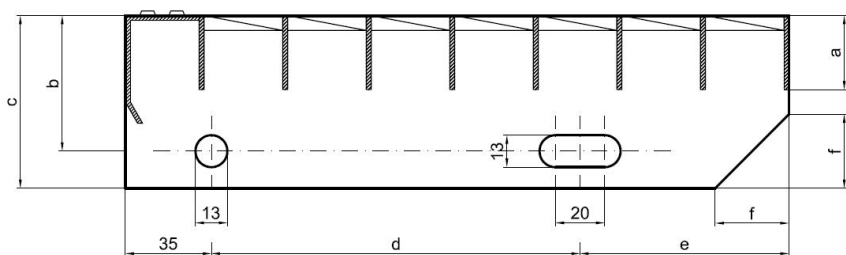

Schodiskové stupne PR-33/33-30/3 - hliník-surový - 700x305

» » rozmer 700 x 305 mm

Popis

Schodiskový stupeň z lisovaných pororoštov. Pororošť je s nosným pásikom 30/3 mm, kde prvý údaj udáva výšku a druhý silu nosných pásikov. Rozteč oka 33/33 mm, kde opäť prvý údaj udáva osový rozstup nosných pásikov a druhý údaj je potom osový rozstup nenosných pásikov. Svetlosť oka je 30/31 mm. Schod je pre schodisko široké 700 mm a hĺbka schodu je 305 mm. Schodiskový stupeň je vrátane bočnic s montážnymi otvormi a prednej ochrannnej nášľapnej hrany.

Schodiskové stupne spĺňajú požiadavky normy DIN 24531.

Viac o normách a toleranciách nájdete na stránkach www.rodif.sk.

Schodiskový stupeň obsahujúci dve bočnice pre montáž ku konštrukcii a na prednej strane nášľapnú hranu, aby nedochádzalo k poškodzovaniu prednej hrany roštu používaním. Rozmery schodiskových stupňov je možné voliť zo štandardného radu, alebo schodiskové stupne vyrobiť na mieru.

pozn.: uvedené rozmery sú v milimetroch

Schodiskové stupne spĺňajú požiadavky normy DIN 24531.

Kód produktu	192.3333.5006
Šírka (mm)	305
Hmotnosť	3,70 Kg
Zvyčajná dostupnosť	obvykle do 31-35 dnů

Schodiskový stupeň z lisovaného pororoštu (PR), 33/33 - rozstupy nosných 33 mm / rozpěrných 33 mm, výška 30 mm, síla 3 mm, hliník bez povrchovej úpravy, bez protišmyku.

Dostupnosť na hlavnom sklade:

Na objednanie

Parametry

Kód produktu	192.3333.5006
Hmotnosť	3,70 Kg
Typ výrobku	Lisovaný pororošť (PR)
Detail typu	33/33 - rozteče nosných 33 mm / rozpěrných 33 mm
Nosný pásik	výška 30 mm, síla 3 mm
Protišmyk	bez protiskluzu
Dĺžka (mm)	700
Šírka (mm)	305
Zvyčajná dostupnosť	obvykle do 31-35 dnů