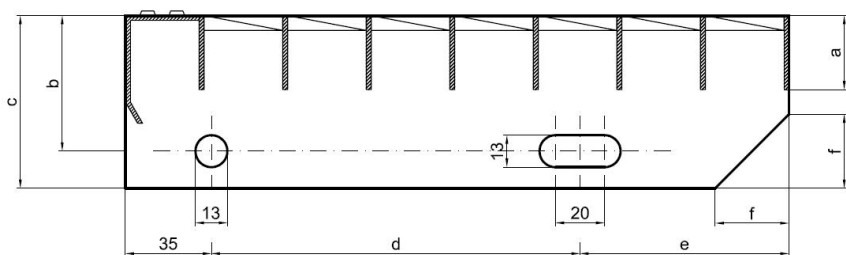

Schodiskové stupne PR-33/33-30/3 - hliník-surový - 700x270

» » rozmer 700 x 270 mm

Popis

Schodiskový stupeň z lisovaných pororoštov. Pororošť je s nosným páskom 30/3 mm, kde prvý údaj udáva výšku a druhý silu nosných páskov. Rozteč oka 33/33 mm, kde opäť prvý údaj udáva osový rozstup nosných páskov a druhý údaj je potom osový rozstup nenosných páskov. Svetlosť oka je 30/31 mm. Schod je pre schodisko široké 700 mm a hĺbka schodu je 270 mm. Schodiskový stupeň je vrátane bočnic s montážnymi otvormi a prednej ochrannej nášľapnej hrany.

Schodiskové stupne spĺňajú požiadavky normy DIN 24531.

Viac o normách a toleranciách nájdete na stránkach www.rodif.sk.

Schodiskový stupeň obsahujúci dve bočnice pre montáž ku konštrukcii a na prednej strane nášľapnú hranu, aby nedochádzalo k poškodzovaniu prednej hrany roštu používaním. Rozmery schodiskových stupňov je možné voliť zo štandardného radu, alebo schodiskové stupne vyrobiť na mieru.

pozn.: uvedené rozmery sú v milimetroch

Schodiskové stupne spĺňajú požiadavky normy DIN 24531.

Kód produktu	192.3333.5005
Šírka (mm)	270
Hmotnosť	3,36 Kg
Zvyčajná dostupnosť	obvykle do 31-35 dnů

Schodiskový stupeň z lisovaného pororoštu (PR), 33/33 - rozstupy nosných 33 mm / rozpěrných 33 mm, výška 30 mm, síla 3 mm, hliník bez povrchovej úpravy, bez protišmyku.

Dostupnosť na hlavnom sklade:

Na objednávanie

Parametry

Kód produktu	192.3333.5005
Hmotnosť	3,36 Kg
Typ výrobku	Lisovaný pororošť (PR)
Detail typu	33/33 - rozteče nosných 33 mm / rozpěrných 33 mm
Nosný pásek	výška 30 mm, síla 3 mm
Protišmyk	bez protiskluzu
Dĺžka (mm)	700
Šírka (mm)	270
Zvyčajná dostupnosť	obvykle do 31-35 dnů
www	www.RODIF.cz/vyroby-z-rostu/schodistove-stupne