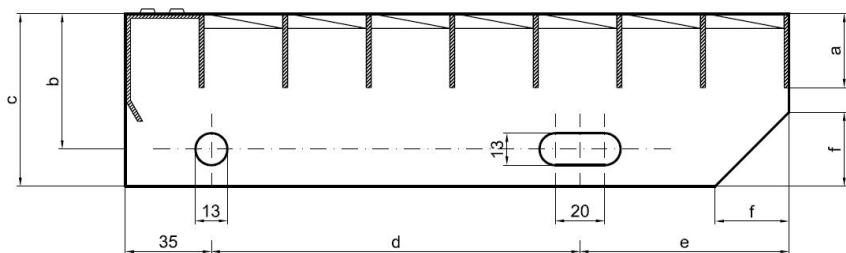

Popis

Schodiskový stupeň z lisovaných pororoštov. Pororošť je s nosným páskom 30/3 mm, kde prvý údaj udáva výšku a druhý silu nosných páskov. Rozteč oka 33/33 mm, kde opäť prvý údaj udáva osový rozstup nosných páskov a druhý údaj je potom osový rozstup nenosných páskov. Svetlosť oka je 30/31 mm. Schod je pre schodisko široké 700 mm a hĺbka schodu je 240 mm. Schodiskový stupeň je vrátane bočníc s montážnymi otvormi a prednej ochrannéj nášľapnej hrany.

Ako výrobný materiál je použitý hliník bez povrchovej úpravy.

Protišmykové prevedenie roštu nie je realizované.

Tieto pororošty sú vyrobené podľa normy DIN 24537-1 a spĺňajú všetky jej požiadavky.

Pororošty sú vyrobené v štandardnej výrobnéj tolerancii podľa RAL-GZ 638.

Schodiskové stupne spĺňajú požiadavky normy DIN 24531.

Viac o normách a toleranciách nájdete na stránkach www.rodif.sk.

Schodiskový stupeň obsahujúci dve bočnice pre montáž ku konštrukcii a na prednej strane nášľapnú hranu, aby nedochádzalo k poškodzovaniu prednej hrany roštu používaním. Rozmery schodiskových stupňov je možné voliť zo štandardného radu, alebo schodiskové stupne vyrobiť na mieru.