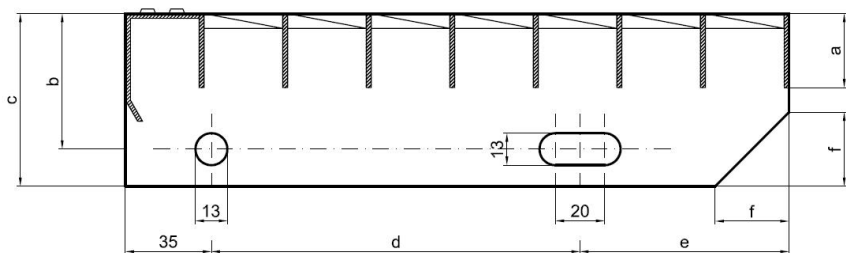

Popis

Schodiskový stupeň z lisovaných pororoštov. Pororošť je s nosným páskom 30/3 mm, kde prvý údaj udáva výšku a druhý silu nosných pásov. Rozteč oka 33/33 mm, kde opäť prvý údaj udáva osový rozstup nosných pásov a druhý údaj je potom osový rozstup nenosných pásov. Svetlosť oka je 30/31 mm. Schod je pre schodisko široké 600 mm a hĺbka schodu je 305 mm. Schodiskový stupeň je vrátane bočnic s montážnymi otvormi a prednej ochrannnej nášľapnej hrany.

Ako výrobný materiál je použitý hliník bez povrchovej úpravy.

Protišmykové prevedenie roštu nie je realizované.

Tieto pororošty sú vyrobené podľa normy DIN 24537-1 a spĺňajú všetky jej požiadavky.

Pororošty sú vyrobené v štandardnej výrobnjej tolerancii podľa RAL-GZ 638.

Schodiskové stupne spĺňajú požiadavky normy DIN 24531.

Viac o normách a toleranciách nájdete na stránkach www.rodif.sk.

Schodiskový stupeň obsahujúci dve bočnice pre montáž ku konštrukcii a na prednej strane nášľapnú hranu, aby nedochádzalo k poškodzovaniu prednej hrany roštu používaním. Rozmery schodiskových stupňov je možné voliť zo štandardného radu, alebo schodiskové stupne vyrobiť na mieru.