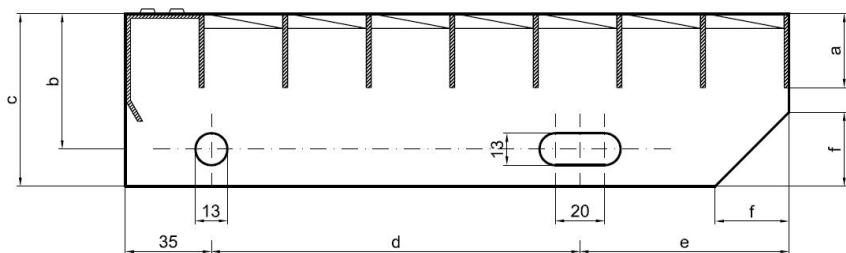

Schodiskové stupne PR-33/33-30/3 - hliník-morený - 800x305

» » rozmer 800 x 305 mm

Popis

Schodiskový stupeň z lisovaných pororoštov. Pororošť je s nosným páskom 30/3 mm, kde prvý údaj udáva výšku a druhý silu nosných páskov. Rozteč oka 33/33 mm, kde opäť prvý údaj udáva osový rozstup nosných páskov a druhý údaj je potom osový rozstup nenosných páskov. Svetlosť oka je 30/31 mm. Schod je pre schodisko široké 800 mm a hĺbka schodu je 305 mm. Schodiskový stupeň je vrátane bočníc s montážnymi otvormi a prednej ochrannej nášľapnej hrany.

Pororošty sú vyrobené v štandardnej výrobní tolerancii podľa RAL-GZ 638.

Schodiskové stupne splňajú požiadavky normy DIN 24531.

Viac o normách a toleranciách nájdete na stránkach www.rodif.sk.

Schodiskový stupeň obsahujúci dve bočnice pre montáž ku konštrukcii a na prednej strane nášľapnú hranu, aby nedochádzalo k poškodzovaniu prednej hrany roštu používaním. Rozmery schodiskových stupňov je možné voliť zo štandardného radu, alebo schodiskové stupne vyrobiť na mieru.

pozn.: uvedené rozmery sú v milimetroch

Schodiskové stupne splňajú požiadavky normy DIN 24531.

Kód produktu	192.3333.5018
Šírka (mm)	305
Hmotnosť	4,09 Kg
Zvyčajná dostupnosť	obvykle do 31-35 dní

Schodiskový stupeň z lisovaného pororoštu (PR), 33/33 - rozstupy nosných 33 mm / rozpěrných 33 mm, výška 30 mm, síla 3 mm, hliník v povrchovej úprave morením, bez protišmyku.

Dostupnosť na hlavnom sklade:

Na objednávanie

Parametry

Kód produktu	192.3333.5018
Hmotnosť	4,09 Kg
Typ výrobku	Lisovaný pororošť (PR)
Detail typu	33/33 - rozteče nosných 33 mm / rozpěrných 33 mm
Nosný pásek	výška 30 mm, síla 3 mm
Protišmyk	bez protiskluzu
Dĺžka (mm)	800
Šírka (mm)	305
Zvyčajná dostupnosť	obvykle do 31-35 dní
www	www.rodif.cz/vyroby-z-rostu/schodistove-stupne