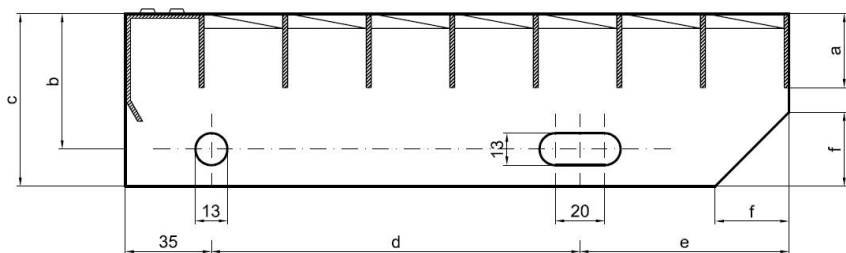

Schodiskové stupne PR-33/33-30/3 - hliník-morený - 800x240

» » rozmer 800 x 240 mm

Popis

Schodiskový stupeň z lisovaných pororoštov. Pororošť je s nosným páskom 30/3 mm, kde prvý údaj udáva výšku a druhý silu nosných páskov. Rozteč oka 33/33 mm, kde opäť prvý údaj udáva osový rozstup nosných páskov a druhý údaj je potom osový rozstup nenosných páskov. Svetlosť oka je 30/31 mm. Schod je pre schodisko široké 800 mm a hĺbka schodu je 240 mm. Schodiskový stupeň je vrátane bočníc s montážnymi otvormi a prednej ochrannej nášľapnej hrany.

Pororošty sú vyrobené v štandardnej výrobní tolerancii podľa RAL-GZ 638.

Schodiskové stupne splňajú požiadavky normy DIN 24531.

Viac o normách a toleranciách nájdete na stránkach www.rodif.sk.

Schodiskový stupeň obsahujúci dve bočnice pre montáž ku konštrukcii a na prednej strane nášľapnú hranu, aby nedochádzalo k poškodzovaniu prednej hrany roštu používaním. Rozmery schodiskových stupňov je možné voliť zo štandardného radu, alebo schodiskové stupne vyrobiť na mieru.

pozn.: uvedené rozmery sú v milimetroch

Schodiskové stupne splňajú požiadavky normy DIN 24531.

Kód produktu	192.3333.5016
Šírka (mm)	240
Hmotnosť	3,39 Kg
Zvyčajná dostupnosť	obvykle do 31-35 dní

Schodiskový stupeň z lisovaného pororoštu (PR), 33/33 - rozstupy nosných 33 mm / rozpěrných 33 mm, výška 30 mm, síla 3 mm, hliník v povrchovej úprave morením, bez protišmyku.

Dostupnosť na hlavnom sklade:

Na objednanie

Parametry

Kód produktu	192.3333.5016
Hmotnosť	3,39 Kg
Typ výrobku	Lisovaný pororošť (PR)
Detail typu	33/33 - rozteče nosných 33 mm / rozpěrných 33 mm
Nosný pásek	výška 30 mm, síla 3 mm
Protišmyk	bez protiskluzu
Dĺžka (mm)	800
Šírka (mm)	240
Zvyčajná dostupnosť	obvykle do 31-35 dní