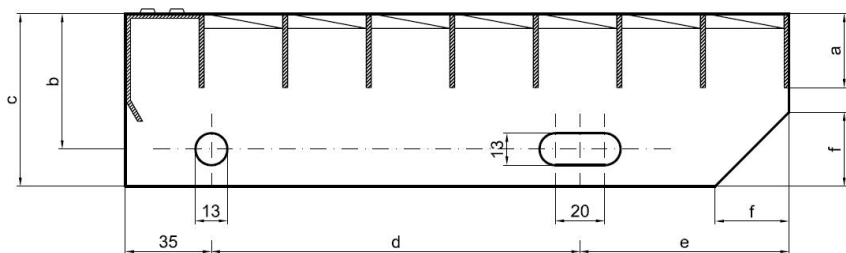

Schodiskové stupne PR-33/33-30/3 - hliník-morený - 700x240

» » rozmer 700 x 240 mm

Popis

Schodiskový stupeň z lisovaných pororoštov. Pororošť je s nosným páskom 30/3 mm, kde prvý údaj udáva výšku a druhý silu nosných pásov. Rozteč oka 33/33 mm, kde opäť prvý údaj udáva osový rozstup nosných pásov a druhý údaj je potom osový rozstup nenosných pásov. Svetlosť oka je 30/31 mm. Schod je pre schodisko široké 700 mm a hĺbka schodu je 240 mm. Schodiskový stupeň je vrátane bočníc s montážnymi otvormi a prednej ochranné nášľapnej hrany.

Pororošty sú vyrobené v štandardnej výrobní tolerancii podľa RAL-GZ 638.

Schodiskové stupne spĺňajú požiadavky normy DIN 24531.

Viac o normách a toleranciách nájdete na stránkach www.rodif.sk.

Schodiskový stupeň obsahujúci dve bočnice pre montáž ku konštrukcii a na prednej strane nášľapnú hranu, aby nedochádzalo k poškodzovaniu prednej hrany roštu používaním. Rozmery schodiskových stupňov je možné voliť zo štandardného radu, alebo schodiskové stupne vyrobiť na mieru.

pozn.: uvedené rozmery sú v milimetroch

Schodiskové stupne spĺňajú požiadavky normy DIN 24531.

Kód produktu	192.3333.5013
Šírka (mm)	240
Hmotnosť	3,06 Kg
Zvyčajná dostupnosť	obvykle do 31-35 dní

Schodiskový stupeň z lisovaného pororoštu (PR), 33/33 - rozstupy nosných 33 mm / rozpěrných 33 mm, výška 30 mm, síla 3 mm, hliník v povrchovej úprave morením, bez protišmyku.

Dostupnosť na hlavnom sklade:

Na objednanie

Parametry

Kód produktu	192.3333.5013
Hmotnosť	3,06 Kg
Typ výrobku	Lisovaný pororošť (PR)
Detail typu	33/33 - rozteče nosných 33 mm / rozpěrných 33 mm
Nosný pásek	výška 30 mm, síla 3 mm
Protišmyk	bez protiskluzu
Dĺžka (mm)	700
Šírka (mm)	240
Zvyčajná dostupnosť	obvykle do 31-35 dní
www	www.rodif.cz/vyroby-z-rostu/schodistove-stupne