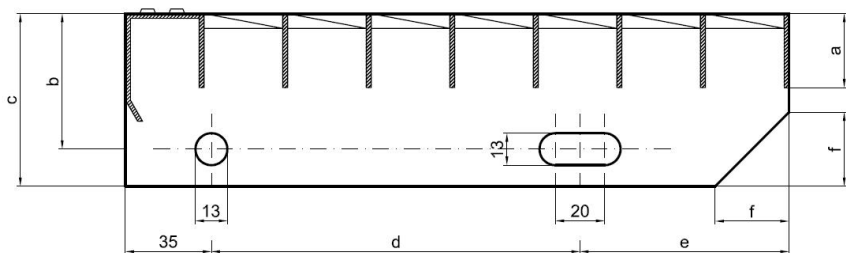

Schodiskové stupne PR-33/33-30/3 - hliník-morený - 600x305

» » rozmer 600 x 305 mm

Popis

Schodiskový stupeň z lisovaných pororoštov. Pororošť je s nosným páskom 30/3 mm, kde prvý údaj udáva výšku a druhý silu nosných páskov. Rozteč oka 33/33 mm, kde opäť prvý údaj udáva osový rozstup nosných páskov a druhý údaj je potom osový rozstup nenosných páskov. Svetlosť oka je 30/31 mm. Schod je pre schodisko široké 600 mm a hĺbka schodu je 305 mm. Schodiskový stupeň je vrátane bočníc s montážnymi otvormi a prednej ochrannej nášľapnej hrany.

Pororošty sú vyrobené v štandardnej výrobní tolerancii podľa RAL-GZ 638.

Schodiskové stupne spĺňajú požiadavky normy DIN 24531.

Viac o normách a toleranciách nájdete na stránkach www.rodif.sk.

Schodiskový stupeň obsahujúci dve bočnice pre montáž ku konštrukcii a na prednej strane nášľapnú hranu, aby nedochádzalo k poškodzovaniu prednej hrany roštu používaním. Rozmery schodiskových stupňov je možné voliť zo štandardného radu, alebo schodiskové stupne vyrobiť na mieru.

pozn.: uvedené rozmery sú v milimetroch

Schodiskové stupne spĺňajú požiadavky normy DIN 24531.

Kód produktu	192.3333.5012
Šírka (mm)	305
Hmotnosť	3,32 Kg
Zvyčajná dostupnosť	obvykle do 31-35 dní

Schodiskový stupeň z lisovaného pororoštu (PR), 33/33 - rozstupy nosných 33 mm / rozpěrných 33 mm, výška 30 mm, síla 3 mm, hliník v povrchovej úprave morením, bez protišmyku.

Dostupnosť na hlavnom sklade:

Na objednávanie

Parametry

Kód produktu	192.3333.5012
Hmotnosť	3,32 Kg
Typ výrobku	Lisovaný pororošť (PR)
Detail typu	33/33 - rozteče nosných 33 mm / rozpěrných 33 mm
Nosný pásek	výška 30 mm, síla 3 mm
Protišmyk	bez protiskluzu
Dĺžka (mm)	600
Šírka (mm)	305
Zvyčajná dostupnosť	obvykle do 31-35 dní