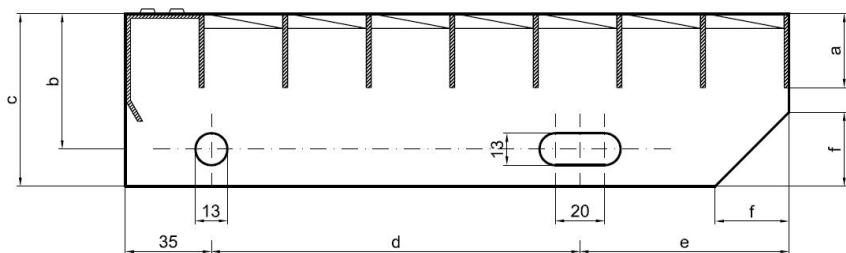

Schodiskové stupne PR-33/33-30/3 - hliník-morený - 600x270

» » rozmer 600 x 270 mm

Popis

Schodiskový stupeň z lisovaných pororoštov. Pororošť je s nosným páskom 30/3 mm, kde prvý údaj udáva výšku a druhý silu nosných pásov. Rozteč oka 33/33 mm, kde opäť prvý údaj udáva osový rozstup nosných pásov a druhý údaj je potom osový rozstup nenosných pásov. Svetlosť oka je 30/31 mm. Schod je pre schodisko široké 600 mm a hĺbka schodu je 270 mm. Schodiskový stupeň je vrátane bočníc s montážnymi otvormi a prednej ochranné nášľapnej hrany.

Pororošty sú vyrobené v štandardnej výrobní tolerancii podľa RAL-GZ 638.

Schodiskové stupne spĺňajú požiadavky normy DIN 24531.

Viac o normách a toleranciách nájdete na stránkach www.rodif.sk.

Schodiskový stupeň obsahujúci dve bočnice pre montáž ku konštrukcii a na prednej strane nášľapnú hranu, aby nedochádzalo k poškodzovaniu prednej hrany roštu používaním. Rozmery schodiskových stupňov je možné voliť zo štandardného radu, alebo schodiskové stupne vyrobiť na mieru.

pozn.: uvedené rozmery sú v milimetroch

Schodiskové stupne spĺňajú požiadavky normy DIN 24531.

Kód produktu	192.3333.5011
Šírka (mm)	270
Hmotnosť	3,01 Kg
Zvyčajná dostupnosť	obvykle do 31-35 dní

Schodiskový stupeň z lisovaného pororoštu (PR), 33/33 - rozstupy nosných 33 mm / rozpěrných 33 mm, výška 30 mm, síla 3 mm, hliník v povrchovej úprave morením, bez protišmyku.

Dostupnosť na hlavnom sklade:

Na objednávanie

Parametry

Kód produktu	192.3333.5011
Hmotnosť	3,01 Kg
Typ výrobku	Lisovaný pororošť (PR)
Detail typu	33/33 - rozteče nosných 33 mm / rozpěrných 33 mm
Nosný pásek	výška 30 mm, síla 3 mm
Protišmyk	bez protiskluzu
Dĺžka (mm)	600
Šírka (mm)	270
Zvyčajná dostupnosť	obvykle do 31-35 dní
www	www.rodif.cz/vyroby-z-rostu/schodistove-stupne