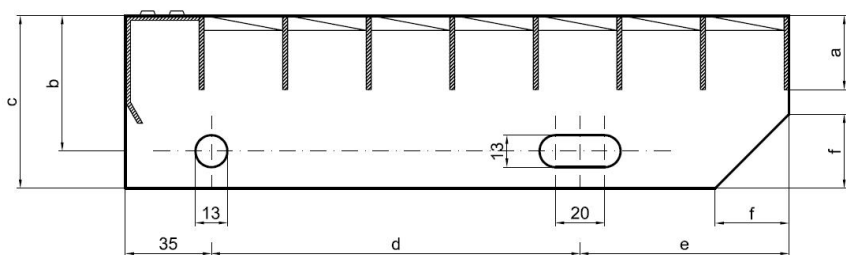

Schodiskové stupne PR-33/33-30/3 - hliník-morený - 600x240

» » rozmer 600 x 240 mm

Kód produktu	192.3333.5010
Šírka (mm)	240
Hmotnosť	2,74 Kg
Zvyčajná dostupnosť	obvykle do 31-35 dnů

Schodiskový stupeň z lisovaného pororoštu (PR), 33/33 - rozstupy nosných 33 mm / rozpěrných 33 mm, výška 30 mm, síla 3 mm, hliník v povrchovej úprave morením, bez protišmyku.

Dostupnosť na hlavnom sklade: Na objednanie

Popis

Schodiskový stupeň z lisovaných pororoštov. Pororošť je s nosným páskom 30/3 mm, kde prvý údaj udáva výšku a druhý silu nosných páskov. Rozteč oka 33/33 mm, kde opäť prvý údaj udáva osový rozstup nosných páskov a druhý údaj je potom osový rozstup nenosných páskov. Svetlosť oka je 30/31 mm. Schod je pre schodisko široké 600 mm a hĺbka schodu je 240 mm. Schodiskový stupeň je vrátane bočníc s montážnymi otvormi a prednej ochrannej nášľapnej hrany.

Pororošty sú vyrobené v štandardnej výrobní tolerancii podľa RAL-GZ 638.

Schodiskové stupne spĺňajú požiadavky normy DIN 24531.

Viac o normách a toleranciách nájdete na stránkach www.rodif.sk.

Schodiskový stupeň obsahujúci dve bočnice pre montáž ku konštrukcii a na prednej strane nášľapnú hranu, aby nedochádzalo k poškodzovaniu prednej hrany roštu používaním. Rozmery schodiskových stupňov je možné voliť zo štandardného radu, alebo schodiskové stupne vyrobiť na mieru.

pozn.: uvedené rozmery sú v milimetroch

Schodiskové stupne spĺňajú požiadavky normy DIN 24531.

Parametry

Kód produktu	192.3333.5010
Hmotnosť	2,74 Kg
Typ výrobku	Lisovaný pororošť (PR)
Detail typu	33/33 - rozteče nosných 33 mm / rozpěrných 33 mm
Nosný pásek	výška 30 mm, síla 3 mm
Protišmyk	bez protiskluzu
Dĺžka (mm)	600
Šírka (mm)	240
Zvyčajná dostupnosť	obvykle do 31-35 dnů