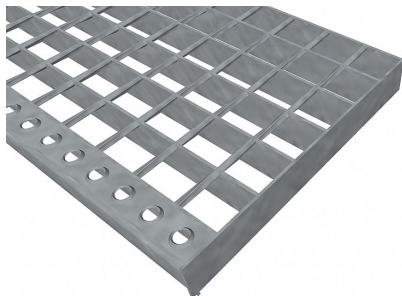

# Schodiskové podesty SP-34/38-40/3 - nerez V2A (1.4301)-morená - 1200x500

» SCHODISKOVÉ PODESTY » nerezové 1.4301 » rozmer 1200 x 500 mm

## Popis

Schodisková podesta zo zvaraných pororoštov. Pororošt je s nosným pásikom 40/3 mm, kde prvý údaj udáva výšku a druhý silu nosných pásikov. Rozteč oka 34/38 mm, kde opäť prvý údaj udáva osový rozstup nosných pásikov a druhý údaj je potom osový rozstup nenosných prútov. Svetlosť oka je 31/33 mm. Schodisková podesta je široká 1200 mm a hĺbka je 500 mm. Schodisková podesta je vrátane prednej ochranej nášľapnej hrany. Tento pororošt je štandardne lemovaný zo všetkých strán pásikom o sile nosného pásika, v tomto prípade sa jedná o pásik 40/3. Ako výrobný materiál je použitá nerezová oceľ V2A (1.4301) v povrchovej úprave morením. Protišmykové prevedenie pororoštu nie je realizované. Nosná dĺžka pororoštu je 1200 mm. Svetlá vzdialenosť podpôr konštrukcie pod pororoštom by mala byť 1140 mm, keďže pororošt by mal na každej strane nosnej dĺžky ležať minimálne 30 mm na konštrukcii. Nenosná šírka pororoštu je 500 mm. Tieto pororošty sú vyrobené podľa normy DIN 24537-1 a spĺňajú všetky jej požiadavky. Pororošty sú vyrobené v štandardnej výrobní tolerancii podľa RAL-GZ 638. Viac o normách a toleranciách nájdete na stránkach [www.rodif.sk](http://www.rodif.sk). V prípade, že ste nenašli produkt podľa vašich požiadaviek, neváhajte nás kontaktovať.

Kód produktu	191.3438.2083
Dĺžka (mm)	1 200 mm
Šírka (mm)	500 mm
Hmotnosť	22,41 Kg
Zvyčajná dostupnosť	obvykle do 31-35 dní

Schodisková podesta zo zvaraného pororoštu ( SP ), 34/38 - rozstupy nosných 34 mm / rozperných 38 mm, výška 40 mm, sila 3 mm, nerezová oceľ V2A (1.4301, AISI 304) v povrchovej úprave morením, bez protišmyku.