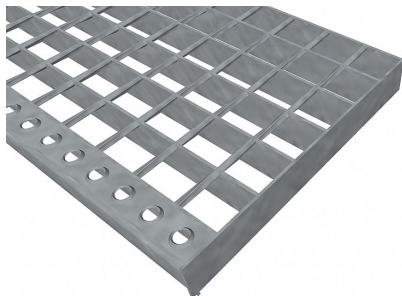

# Schodiskové podesty SP-34/38-40/2 - nerez V2A (1.4301)-morená - 900x300

» SCHODISKOVÉ PODESTY » nerezové 1.4301 » rozmer 900 x 300 mm

## Popis

Schodisková podesta zo zvaraných pororoštov. Pororošt je s nosným pásikom 40/2 mm, kde prvý údaj udáva výšku a druhý silu nosných pásikov. Rozteč oka 34/38 mm, kde opäť prvý údaj udáva osový rozstup nosných pásikov a druhý údaj je potom osový rozstup nenosných prútov. Svetlosť oka je 32/33 mm. Schodisková podesta je široká 900 mm a hĺbka je 300 mm. Schodisková podesta je vrátane prednej ochrannej nášľapnej hrany. Tento pororošt je štandardne lemovaný zo všetkých strán pásikom o sile nosného pásika, v tomto prípade sa jedná o pásik 40/2. Ako výrobný materiál je použitá nerezová oceľ V2A (1.4301) v povrchovej úprave morením. Protišmykové prevedenie pororoštu nie je realizované. Nosná dĺžka pororoštu je 900 mm. Svetlá vzdialenosť podpôr konštrukcie pod pororoštom by mala byť 840 mm, keďže pororošt by mal na každej strane nosnej dĺžky ležať minimálne 30 mm na konštrukcii. Nenosná šírka pororoštu je 300 mm. Tieto pororošty sú vyrobené podľa normy DIN 24537-1 a spĺňajú všetky jej požiadavky. Pororošty sú vyrobené v štandardnej výrobní tolerancii podľa RAL-GZ 638. Viac o normách a toleranciách nájdete na stránkach [www.rodif.sk](http://www.rodif.sk). V prípade, že ste nenašli produkt podľa vašich požiadaviek, neváhajte nás kontaktovať.

Kód produktu	191.3438.2057
Dĺžka (mm)	900 mm
Šírka (mm)	300 mm
Hmotnosť	7,63 Kg
Zvyčajná dostupnosť	obvykle do 31-35 dní

Schodisková podesta zo zvaraného pororoštu ( SP ), 34/38 - rozstupy nosných 34 mm / rozperných 38 mm, výška 40 mm, sila 2 mm, nerezová oceľ V2A (1.4301, AISI 304) v povrchovej úprave morením, bez protišmyku.