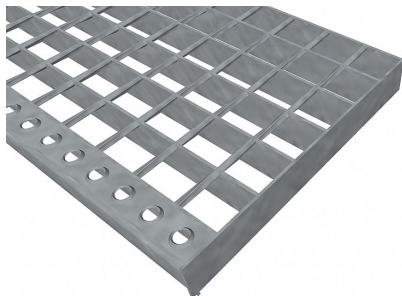

Schodiskové podesty SP-34/38-30/3 - nerez V2A (1.4301)-morená - 600x300

» SCHODISKOVÉ PODESTY » nerezové 1.4301 » rozmer 600 x 300 mm

Popis

Schodisková podesta zo zvaraných pororoštov. Pororošt je s nosným pásikom 30/3 mm, kde prvý údaj udáva výšku a druhý silu nosných pásikov. Rozteč oka 34/38 mm, kde opäť prvý údaj udáva osový rozstup nosných pásikov a druhý údaj je potom osový rozstup nenosných prútov. Svetlosť oka je 31/33 mm. Schodisková podesta je široká 600 mm a hĺbka je 300 mm. Schodisková podesta je vrátane prednej ochrannej nášľapnej hrany. Tento pororošt je štandardne lemovaný zo všetkých strán pásikom o sile nosného pásika, v tomto prípade sa jedná o pásik 30/3. Ako výrobný materiál je použitá nerezová oceľ V2A (1.4301) v povrchovej úprave morením. Protišmykové prevedenie pororoštu nie je realizované. Nosná dĺžka pororoštu je 600 mm. Svetlá vzdialenosť podpôr konštrukcie pod pororoštom by mala byť 540 mm, keďže pororošt by mal na každej strane nosnej dĺžky ležať minimálne 30 mm na konštrukcii. Nenosná šírka pororoštu je 300 mm. Tieto pororošty sú vyrobené podľa normy DIN 24537-1 a spĺňajú všetky jej požiadavky. Pororošty sú vyrobené v štandardnej výrobní tolerancii podľa RAL-GZ 638. Viac o normách a toleranciách nájdete na stránkach www.rodif.sk. V prípade, že ste nenašli produkt podľa vašich požiadaviek, neváhajte nás kontaktovať.

Kód produktu	191.3438.2027
Dĺžka (mm)	600 mm
Šírka (mm)	300 mm
Hmotnosť	5,56 Kg
Zvyčajná dostupnosť	obvykle do 31-35 dní

Schodisková podesta zo zvaraného pororoštu (SP), 34/38 - rozstupy nosných 34 mm / rozperných 38 mm, výška 30 mm, sila 3 mm, nerezová oceľ V2A (1.4301, AISI 304) v povrchovej úprave morením, bez protišmyku.