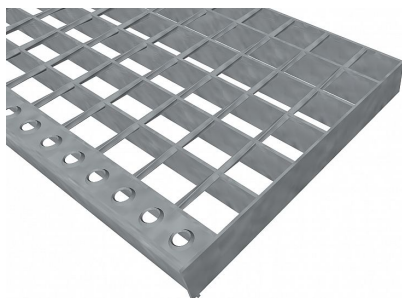

Schodiskové podesty SP-34/38-30/3 - nerez V2A (1.4301)-morená - 1100x500

» SCHODISKOVÉ PODESTY » nerezové 1.4301 » rozmer 1100 x 500 mm

Popis

Schodisková podesta zo zvaraných pororoštov. Pororošt je s nosným pásikom 30/3 mm, kde prvý údaj udáva výšku a druhý silu nosných pásikov. Rozteč oka 34/38 mm, kde opäť prvý údaj udáva osový rozstup nosných pásikov a druhý údaj je potom osový rozstup nenosných prútov. Svetlosť oka je 31/33 mm. Schodisková podesta je široká 1100 mm a hĺbka je 500 mm. Schodisková podesta je vrátane prednej ochranej nášľapnej hrany. Tento pororošt je štandardne lemovaný zo všetkých strán pásikom o sile nosného pásika, v tomto prípade sa jedná o pásik 30/3. Ako výrobný materiál je použitá nerezová oceľ V2A (1.4301) v povrchovej úprave morením. Protišmykové prevedenie pororoštu nie je realizované. Nosná dĺžka pororoštu je 1100 mm. Svetlá vzdialenosť podpôr konštrukcie pod pororoštom by mala byť 1040 mm, keďže pororošt by mal na každej strane nosnej dĺžky ležať minimálne 30 mm na konštrukcii. Nenosná šírka pororoštu je 500 mm. Tieto pororošty sú vyrobené podľa normy DIN 24537-1 a spĺňajú všetky jej požiadavky. Pororošty sú vyrobené v štandardnej výrobní tolerancii podľa RAL-GZ 638. Viac o normách a toleranciách nájdete na stránkach www.rodif.sk. V prípade, že ste nenašli produkt podľa vašich požiadaviek, neváhajte nás kontaktovať.

Kód produktu	191.3438.2053
Dĺžka (mm)	1 100 mm
Šírka (mm)	500 mm
Hmotnosť	16,25 Kg
Zvyčajná dostupnosť	obvykle do 31-35 dní

Schodisková podesta zo zvaraného pororoštu (SP), 34/38 - rozstupy nosných 34 mm / rozperných 38 mm, výška 30 mm, sila 3 mm, nerezová oceľ V2A (1.4301, AISI 304) v povrchovej úprave morením, bez protišmyku.