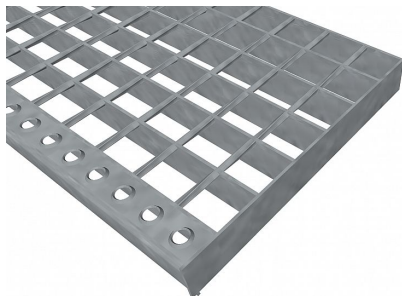

Schodiskové podesty SP-34/38-30/3 - nerez V2A (1.4301)-morená - 1100x300

» SCHODISKOVÉ PODESTY » nerezové 1.4301 » rozmer 1100 x 300 mm

Popis

Schodisková podesta zo zvaraných pororoštov.

Pororošt je s nosným pásikom 30/3 mm, kde prvý údaj udáva výšku a druhý silu nosných pásikov. Rozteč oka 34/38 mm, kde opäť prvý údaj udáva osový rozstup nosných pásikov a druhý údaj je potom osový rozstup nenosných prútov. Svetlosť oka je 31/33 mm.

Schodisková podesta je široká 1100 mm a hĺbka je 300 mm. **Schodisková podesta** je vrátane prednej ochrannej nášlapnej hrany.

Tento **pororošt** je štandardne lemovaný zo všetkých strán pásikom o sile nosného pásika, v tomto prípade sa jedná o pásik 30/3.

Ako výrobný materiál je použitá nerezová ocel V2A (1.4301) v povrchovej úprave morením.

Protišmykové prevedenie pororoštu nie je realizované.

Nosná dĺžka **pororoštu** je 1100 mm. Svetlá vzdialenosť podpôr konštrukcie pod pororoštom by mala byť 1040 mm, keďže **pororošt** by mal na každej strane nosnej dĺžky ležať minimálne 30 mm na konštrukcii. Nenosná šírka pororoštu je 300 mm.

Schodisková podesta zo zvaraného pororoštu (SP), 34/38 - rozstupy nosných 34 mm / rozperných 38 mm, výška 30 mm, sila 3 mm, nerezová ocel V2A (1.4301, AISI 304) v povrchovej úprave morením, bez protišmyku.