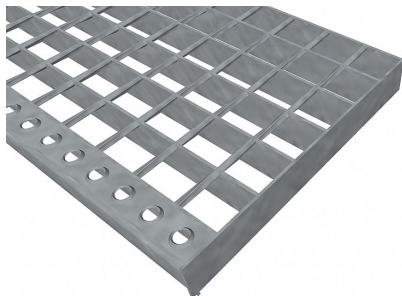

Schodiskové podesty SP-34/38-30/2 - nerez V2A (1.4301)-morená - 900x500

» SCHODISKOVÉ PODESTY » nerezové 1.4301 » rozmer 900 x 500 mm

Popis

Schodisková podesta zo zvaraných pororoštov. Pororošt je s nosným pásikom 30/2 mm, kde prvý údaj udáva výšku a druhý silu nosných pásikov. Rozteč oka 34/38 mm, kde opäť prvý údaj udáva osový rozstup nosných pásikov a druhý údaj je potom osový rozstup nenosných prútov. Svetlosť oka je 32/33 mm. Schodisková podesta je široká 900 mm a hĺbka je 500 mm. Schodisková podesta je vrátane prednej ochrannej nášľapnej hrany. Tento pororošt je štandardne lemovaný zo všetkých strán pásikom o sile nosného pásika, v tomto prípade sa jedná o pásik 30/2. Ako výrobný materiál je použitá nerezová oceľ V2A (1.4301) v povrchovej úprave morením. Protišmykové prevedenie pororoštu nie je realizované. Nosná dĺžka pororoštu je 900 mm. Svetlá vzdialenosť podpôr konštrukcie pod pororoštom by mala byť 840 mm, keďže pororošt by mal na každej strane nosnej dĺžky ležať minimálne 30 mm na konštrukcii. Nenosná šírka pororoštu je 500 mm. Tieto pororošty sú vyrobené podľa normy DIN 24537-1 a spĺňajú všetky jej požiadavky. Pororošty sú vyrobené v štandardnej výrobní tolerancii podľa RAL-GZ 638. Viac o normách a toleranciách nájdete na stránkach www.rodif.sk. V prípade, že ste nenašli produkt podľa vašich požiadaviek, neváhajte nás kontaktovať.

Kód produktu	191.3438.2018
Dĺžka (mm)	900 mm
Šírka (mm)	500 mm
Hmotnosť	9,78 Kg
Zvyčajná dostupnosť	obvykle do 31-35 dní

Schodisková podesta zo zvaraného pororoštu (SP), 34/38 - rozstupy nosných 34 mm / rozperných 38 mm, výška 30 mm, sila 2 mm, nerezová oceľ V2A (1.4301, AISI 304) v povrchovej úprave morením, bez protišmyku.