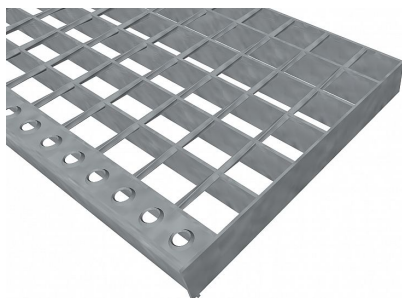

# Schodiskové podesty SP-34/38-30/2 - nerez V2A (1.4301)-morená - 800x750

» SCHODISKOVÉ PODESTY » nerezové 1.4301 » rozmer 800 x 750 mm

## Popis

Schodisková podesta zo zvaraných pororoštov. Pororošt je s nosným pásikom 30/2 mm, kde prvý údaj udáva výšku a druhý silu nosných pásikov. Rozteč oka 34/38 mm, kde opäť prvý údaj udáva osový rozstup nosných pásikov a druhý údaj je potom osový rozstup nenosných prútov. Svetlosť oka je 32/33 mm. Schodisková podesta je široká 800 mm a hĺbka je 750 mm. Schodisková podesta je vrátane prednej ochranej nášľapnej hrany. Tento pororošt je štandardne lemovaný zo všetkých strán pásikom o sile nosného pásika, v tomto prípade sa jedná o pásik 30/2. Ako výrobný materiál je použitá nerezová oceľ V2A (1.4301) v povrchovej úprave morením. Protišmykové prevedenie pororoštu nie je realizované. Nosná dĺžka pororoštu je 800 mm. Svetlá vzdialenosť podpôr konštrukcie pod pororoštom by mala byť 740 mm, keďže pororošt by mal na každej strane nosnej dĺžky ležať minimálne 30 mm na konštrukcii. Nenosná šírka pororoštu je 750 mm. Tieto pororošty sú vyrobené podľa normy DIN 24537-1 a spĺňajú všetky jej požiadavky. Pororošty sú vyrobené v štandardnej výrobní tolerancii podľa RAL-GZ 638. Viac o normách a toleranciách nájdete na stránkach [www.rodif.sk](http://www.rodif.sk). V prípade, že ste nenašli produkt podľa vašich požiadaviek, neváhajte nás kontaktovať.

Kód produktu	191.3438.2014
Dĺžka (mm)	800 mm
Šírka (mm)	750 mm
Hmotnosť	12,64 Kg
Zvyčajná dostupnosť	obvykle do 31-35 dní

Schodisková podesta zo zvaraného pororoštu ( SP ), 34/38 - rozstupy nosných 34 mm / rozperných 38 mm, výška 30 mm, sila 2 mm, nerezová oceľ V2A (1.4301, AISI 304) v povrchovej úprave morením, bez protišmyku.