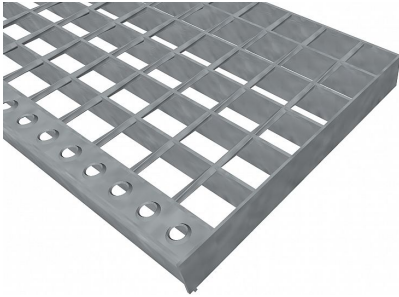

Schodiskové podesty SP-34/38-30/2 - nerez V2A (1.4301)-morená - 1000x750

» SCHODISKOVÉ PODESTY » nerezové 1.4301 » rozmer 1000 x 750 mm

Popis

Zvárané pororošty s nosným pásikom 30/2 mm, kde prvý údaj udáva výšku a druhý silu nosných pásikov. Rozstup oka roštu je 34/38 mm, kde opäť prvý údaj udáva osový rozstup nosných pásikov a druhý údaj je potom osový rozstup nenosných prútov. Svetlosť oka je 32/33 mm.

Tento pororošt je štandardne lemovaný zo všetkých strán pásikom o sile nosného pásika, v tomto prípade sa jedná o pásik 30/2.

Ako výrobný materiál je použitá nerezová oceľ V2A (1.4301) v povrchovej úprave morením.

Protišmykové prevedenie roštu nie je realizované.

Nosná dĺžka pororoštu je 1000 mm. Svetlá vzdialenosť podpôr konštrukcie pod roštom by mala byť 940 mm, keďže rošt by mal na každej strane nosnej dĺžky ležať minimálne 30 mm na konštrukcii. Nenosná šírka pororoštu je 750 mm.

| | |
|---------------------|----------------------|
| Kód produktu | 191.3438.2024 |
| Šírka (mm) | 750 |
| Hmotnosť | 15,80 Kg |
| Zvyčajná dostupnosť | obvykle do 31-35 dnů |

Schodisková podesta zo zváraného pororoštu (SP), 34/38 - rozstupy nosných 34 mm / rozperných 38 mm, výška 30 mm, sila 2 mm, nerezová oceľ V2A (1.4301, AISI 304) v povrchovej úprave morením, bez protišmyku.