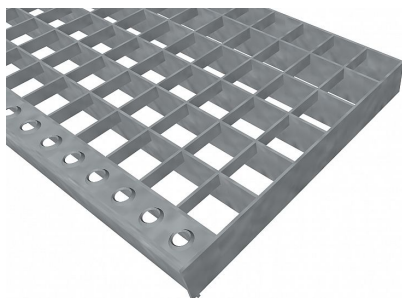

Schodiskové podesty PR-33/33-40/3 - nerez V2A (1.4301)-morená - 1200x250

» SCHODISKOVÉ PODESTY » nerezové 1.4301 » rozmer 1200 x 250 mm

Popis

Schodisková podesta z lisovaných pororoštov. Pororošť je s nosným pásikom 40/3 mm, kde prvý údaj udáva výšku a druhý silu nosných pásikov. Rozteč oka 33/33 mm, kde opäť prvý údaj udáva osový rozstup nosných pásikov a druhý údaj je potom osový rozstup nenosných pásikov. Svetlosť oka je 30/31 mm. Schodisková podesta je široká 1200 mm a hĺbka je 250 mm. Schodisková podesta je vrátane prednej ochranej nášľapnej hrany. Tento pororošť je štandardne lemovaný zo všetkých strán pásikom o sile nosného pásika, v tomto prípade sa jedná o pásik 40/3. Ako výrobný materiál je použitá nerezová oceľ V2A (1.4301) v povrchovej úprave morením. Protišmykové prevedenie pororoštu nie je realizované. Nosná dĺžka pororoštu je 1200 mm. Svetlá vzdialenosť podpôr konštrukcie pod pororoštom by mala byť 1140 mm, keďže pororošť by mal na každej strane nosnej dĺžky ležať minimálne 30 mm na konštrukcii. Nenosná šírka pororoštu je 250 mm. Tieto pororošty sú vyrobené podľa normy DIN 24537-1 a spĺňajú všetky jej požiadavky. Pororošty sú vyrobené v štandardnej výrobní tolerancii podľa RAL-GZ 638. Viac o normách a toleranciách nájdete na stránkach www.rodif.sk. V prípade, že ste nenašli produkt podľa vašich požiadaviek, neváhajte nás kontaktovať.

Kód produktu	191.3333.2081
Dĺžka (mm)	1 200 mm
Šírka (mm)	250 mm
Hmotnosť	11,93 Kg
Zvyčajná dostupnosť	obvykle do 31-35 dní

Schodisková podesta z lisovaného pororoštu (PR), 33/33 - rozstupy nosných 33 mm / rozperných 33 mm, výška 40 mm, sila 3 mm, nerezová oceľ V2A (1.4301, AISI 304) v povrchovej úprave morením, bez protišmyku.