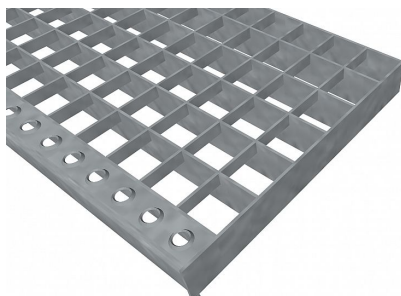

# Schodiskové podesty PR-33/33-40/3 - hliník-morený - 1200x1000

» » rozmer 1200 x 1000 mm

## Popis

**Schodisková podesta** z lisovaných pororoštov. Pororošť je s nosným pásikom 40/3 mm, kde prvý údaj udáva výšku a druhý silu nosných pásikov. Rozteč oka 33/33 mm, kde opäť prvý údaj udáva osový rozstup nosných pásikov a druhý údaj je potom osový rozstup nenosných pásikov. Svetlosť oka je 30/31 mm.

**Schodisková podesta** je široká 1200 mm a hĺbka je 1000 mm. **Schodisková podesta** je vrátane prednej ochrannej nášľapnej hrany.

Tento **pororošť** je štandardne lemovaný zo všetkých strán pásikom o sile nosného pásika, v tomto prípade sa jedná o pásik 40/3.