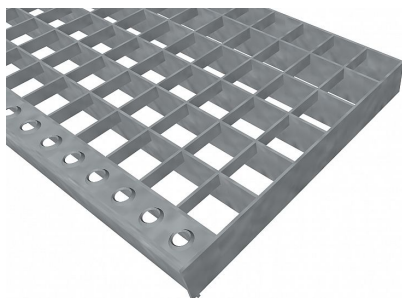

# Schodiskové podesty PR-33/33-30/3 - nerez V2A (1.4301)-morená - 900x500

» SCHODISKOVÉ PODESTY » nerezové 1.4301 » rozmer 900 x 500 mm

## Popis

Schodisková podesta z lisovaných pororoštov. Pororošť je s nosným pásikom 30/3 mm, kde prvý údaj udáva výšku a druhý silu nosných pásikov. Rozteč oka 33/33 mm, kde opäť prvý údaj udáva osový rozstup nosných pásikov a druhý údaj je potom osový rozstup nenosných pásikov. Svetlosť oka je 30/31 mm. Schodisková podesta je široká 900 mm a hĺbka je 500 mm. Schodisková podesta je vrátane prednej ochrannej nášľapnej hrany. Tento pororošť je štandardne lemovaný zo všetkých strán pásikom o sile nosného pásika, v tomto prípade sa jedná o pásik 30/3. Ako výrobný materiál je použitá nerezová oceľ V2A (1.4301) v povrchovej úprave morením. Protišmykové prevedenie pororoštu nie je realizované. Nosná dĺžka pororoštu je 900 mm. Svetlá vzdialenosť podpôr konštrukcie pod pororoštom by mala byť 840 mm, keďže pororošť by mal na každej strane nosnej dĺžky ležať minimálne 30 mm na konštrukcii. Nenosná šírka pororoštu je 500 mm. Tieto pororošty sú vyrobené podľa normy DIN 24537-1 a spĺňajú všetky jej požiadavky. Pororošty sú vyrobené v štandardnej výrobní tolerancii podľa RAL-GZ 638. Viac o normách a toleranciách nájdete na stránkach [www.rodif.sk](http://www.rodif.sk). V prípade, že ste nenašli produkt podľa vašich požiadaviek, neváhajte nás kontaktovať.

Kód produktu	191.3333.2043
Dĺžka (mm)	900 mm
Šírka (mm)	500 mm
Hmotnosť	14,40 Kg
Zvyčajná dostupnosť	obvykle do 31-35 dní

Schodisková podesta z lisovaného pororoštu (PR), 33/33 - rozstupy nosných 33 mm / rozperných 33 mm, výška 30 mm, sila 3 mm, nerezová oceľ V2A (1.4301, AISI 304) v povrchovej úprave morením, bez protišmyku.