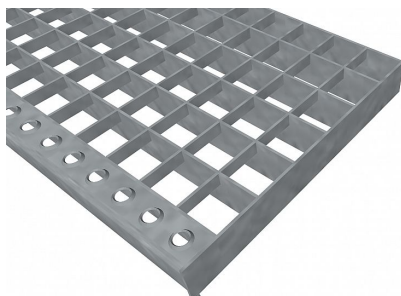

# Schodiskové podesty PR-33/33-30/3 - nerez V2A (1.4301)-morená - 800x250

» SCHODISKOVÉ PODESTY » nerezové 1.4301 » rozmer 800 x 250 mm

## Popis

Schodisková podesta z lisovaných pororoštov. Pororošť je s nosným pásikom 30/3 mm, kde prvý údaj udáva výšku a druhý silu nosných pásikov. Rozteč oka 33/33 mm, kde opäť prvý údaj udáva osový rozstup nosných pásikov a druhý údaj je potom osový rozstup nenosných pásikov. Svetlosť oka je 30/31 mm. Schodisková podesta je široká 800 mm a hĺbka je 250 mm. Schodisková podesta je vrátane prednej ochrannej nášľapnej hrany. Tento pororošť je štandardne lemovaný zo všetkých strán pásikom o sile nosného pásika, v tomto prípade sa jedná o pásik 30/3. Ako výrobný materiál je použitá nerezová oceľ V2A (1.4301) v povrchovej úprave morením. Protišmykové prevedenie pororoštu nie je realizované. Nosná dĺžka pororoštu je 800 mm. Svetlá vzdialenosť podpôr konštrukcie pod pororoštom by mala byť 740 mm, keďže pororošť by mal na každej strane nosnej dĺžky ležať minimálne 30 mm na konštrukcii. Nenosná šírka pororoštu je 250 mm. Tieto pororošty sú vyrobené podľa normy DIN 24537-1 a spĺňajú všetky jej požiadavky. Pororošty sú vyrobené v štandardnej výrobní tolerancii podľa RAL-GZ 638. Viac o normách a toleranciách nájdete na stránkach [www.rodif.sk](http://www.rodif.sk). V prípade, že ste nenašli produkt podľa vašich požiadaviek, neváhajte nás kontaktovať.

Kód produktu	191.3333.2036
Dĺžka (mm)	800 mm
Šírka (mm)	250 mm
Hmotnosť	6,80 Kg
Zvyčajná dostupnosť	obvykle do 31-35 dní

Schodisková podesta z lisovaného pororoštu (PR), 33/33 - rozstupy nosných 33 mm / rozperných 33 mm, výška 30 mm, sila 3 mm, nerezová oceľ V2A (1.4301, AISI 304) v povrchovej úprave morením, bez protišmyku.