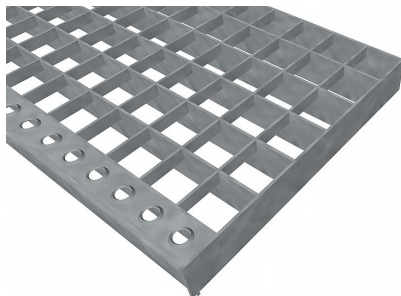

Schodiskové podesty PR-33/33-30/2 - nerez V2A (1.4301)-morená - 700x1000

» SCHODISKOVÉ PODESTY » nerezové 1.4301 » rozmer 700 x 1000 mm

Popis

Schodisková podesta z lisovaných pororoštov.

Pororošt je s nosným pásikom 30/2 mm, kde prvý údaj udáva výšku a druhý silu nosných pásikov. Rozteč oka 33/33 mm, kde opäť prvý údaj udáva osový rozstup nosných pásikov a druhý údaj je potom osový rozstup nenosných pásikov. Svetlosť oka je 31/31 mm.

Schodisková podesta je široká 700 mm a hĺbka je 1000 mm. **Schodisková podesta** je vrátane prednej ochrannej nášľapnej hrany.

Tento **pororošt** je štandardne lemovaný zo všetkých strán pásikom o sile nosného pásika, v tomto prípade sa jedná o pásik 30/2.

Ako výrobný materiál je použitá nerezová ocel V2A (1.4301) v povrchovej úprave morením.

Protišmykové prevedenie pororoštu nie je realizované. Nosná dĺžka **pororoštu** je 700 mm. Svetlá vzdialenosť podpôr konštrukcie pod pororoštom by mala byť 640 mm, keďže **pororošt** by mal na každej strane nosnej dĺžky ležať minimálne 30 mm na konštrukcii. Nenosná šírka pororoštu je 1000 mm.

Schodisková podesta z lisovaného pororoštu (PR), 33/33 - rozstupy nosných 33 mm / rozperných 33 mm, výška 30 mm, sila 2 mm, nerezová ocel V2A (1.4301, AISI 304) v povrchovej úprave morením, bez protišmyku.