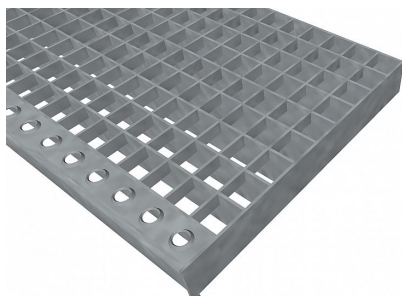

# Schodiskové podesty PR-22/22-40/2 - nerez V2A (1.4301)-morená - 900x750

» SCHODISKOVÉ PODESTY » nerezové 1.4301 » rozmer 900 x 750 mm

## Popis

Schodisková podesta z lisovaných pororoštov. Pororošť je s nosným pásikom 40/2 mm, kde prvý údaj udáva výšku a druhý silu nosných pásikov. Rozteč oka 22/22 mm, kde opäť prvý údaj udáva osový rozstup nosných pásikov a druhý údaj je potom osový rozstup nenosných pásikov. Svetlosť oka je 20/20 mm. Schodisková podesta je široká 900 mm a hĺbka je 750 mm. Schodisková podesta je vrátane prednej ochranej nášľapnej hrany. Tento pororošť je štandardne lemovaný zo všetkých strán pásikom o sile nosného pásika, v tomto prípade sa jedná o pásik 40/2. Ako výrobný materiál je použitá nerezová oceľ V2A (1.4301) v povrchovej úprave morením. Protišmykové prevedenie pororoštu nie je realizované. Nosná dĺžka pororoštu je 900 mm. Svetlá vzdialenosť podpôr konštrukcie pod pororoštom by mala byť 840 mm, keďže pororošť by mal na každej strane nosnej dĺžky ležať minimálne 30 mm na konštrukcii. Nenosná šírka pororoštu je 750 mm. Tieto pororošty sú vyrobené podľa normy DIN 24537-1 a spĺňajú všetky jej požiadavky. Pororošty sú vyrobené v štandardnej výrobní tolerancii podľa RAL-GZ 638. Viac o normách a toleranciách nájdete na stránkach [www.rodif.sk](http://www.rodif.sk). V prípade, že ste nenašli produkt podľa vašich požiadaviek, neváhajte nás kontaktovať.

Kód produktu	191.2222.2059
Dĺžka (mm)	900 mm
Šírka (mm)	750 mm
Hmotnosť	27,44 Kg
Zvyčajná dostupnosť	obvykle do 31-35 dní

Schodisková podesta z lisovaného pororoštu (PR), 22/22 - rozstupy nosných 22 mm / rozperných 22 mm, výška 40 mm, sila 2 mm, nerezová oceľ V2A (1.4301, AISI 304) v povrchovej úprave morením, bez protišmyku.