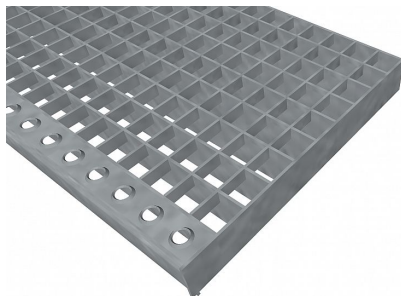

# Schodiskové podesty PR-22/22-30/3 - nerez V2A (1.4301)-morená - 800x300

» SCHODISKOVÉ PODESTY » nerezové 1.4301 » rozmer 800 x 300 mm

## Popis

Schodisková podesta z lisovaných pororoštov. Pororošt je s nosným pásikom 30/3 mm, kde prvý údaj udáva výšku a druhý silu nosných pásikov. Rozteč oka 22/22 mm, kde opäť prvý údaj udáva osový rozstup nosných pásikov a druhý údaj je potom osový rozstup nenosných pásikov. Svetlosť oka je 19/20 mm. Schodisková podesta je široká 800 mm a hĺbka je 300 mm. Schodisková podesta je vrátane prednej ochrannej nášľapnej hrany. Tento pororošt je štandardne lemovaný zo všetkých strán pásikom o sile nosného pásika, v tomto prípade sa jedná o pásik 30/3. Ako výrobný materiál je použitá nerezová oceľ V2A (1.4301) v povrchovej úprave morením. Protišmykové prevedenie pororoštu nie je realizované. Nosná dĺžka pororoštu je 800 mm. Svetlá vzdialenosť podpôr konštrukcie pod pororoštom by mala byť 740 mm, keďže pororošt by mal na každej strane nosnej dĺžky ležať minimálne 30 mm na konštrukcii. Nenosná šírka pororoštu je 300 mm. Tieto pororošty sú vyrobené podľa normy DIN 24537-1 a spĺňajú všetky jej požiadavky. Pororošty sú vyrobené v štandardnej výrobní tolerancii podľa RAL-GZ 638. Viac o normách a toleranciách nájdete na stránkach [www.rodif.sk](http://www.rodif.sk). V prípade, že ste nenašli produkt podľa vašich požiadaviek, neváhajte nás kontaktovať.

Kód produktu	191.2222.2037
Dĺžka (mm)	800 mm
Šírka (mm)	300 mm
Hmotnosť	11,18 Kg
Zvyčajná dostupnosť	obvykle do 31-35 dní

Schodisková podesta z lisovaného pororoštu (PR), 22/22 - rozstupy nosných 22 mm / rozperných 22 mm, výška 30 mm, sila 3 mm, nerezová oceľ V2A (1.4301, AISI 304) v povrchovej úprave morením, bez protišmyku.