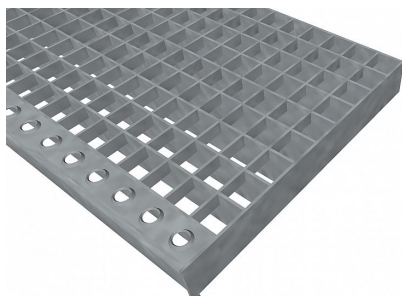

Schodiskové podesty PR-22/22-30/3 - nerez V2A (1.4301)-morená - 600x500

» SCHODISKOVÉ PODESTY » nerezové 1.4301 » rozmer 600 x 500 mm

Popis

Schodisková podesta z lisovaných pororoštov. Pororošt je s nosným pásikom 30/3 mm, kde prvý údaj udáva výšku a druhý silu nosných pásikov. Rozteč oka 22/22 mm, kde opäť prvý údaj udáva osový rozstup nosných pásikov a druhý údaj je potom osový rozstup nenosných pásikov. Svetlosť oka je 19/20 mm. Schodisková podesta je široká 600 mm a hĺbka je 500 mm. Schodisková podesta je vrátane prednej ochrannej nášľapnej hrany. Tento pororošt je štandardne lemovaný zo všetkých strán pásikom o sile nosného pásika, v tomto prípade sa jedná o pásik 30/3. Ako výrobný materiál je použitá nerezová oceľ V2A (1.4301) v povrchovej úprave morením. Protišmykové prevedenie pororoštu nie je realizované. Nosná dĺžka pororoštu je 600 mm. Svetlá vzdialenosť podpôr konštrukcie pod pororoštom by mala byť 540 mm, keďže pororošt by mal na každej strane nosnej dĺžky ležať minimálne 30 mm na konštrukcii. Nenosná šírka pororoštu je 500 mm. Tieto pororošty sú vyrobené podľa normy DIN 24537-1 a spĺňajú všetky jej požiadavky. Pororošty sú vyrobené v štandardnej výrobní tolerancii podľa RAL-GZ 638. Viac o normách a toleranciách nájdete na stránkach www.rodif.sk. V prípade, že ste nenašli produkt podľa vašich požiadaviek, neváhajte nás kontaktovať.

Kód produktu	191.2222.2028
Dĺžka (mm)	600 mm
Šírka (mm)	500 mm
Hmotnosť	13,58 Kg
Zvyčajná dostupnosť	obvykle do 31-35 dní

Schodisková podesta z lisovaného pororoštu (PR), 22/22 - rozstupy nosných 22 mm / rozperných 22 mm, výška 30 mm, sila 3 mm, nerezová oceľ V2A (1.4301, AISI 304) v povrchovej úprave morením, bez protišmyku.