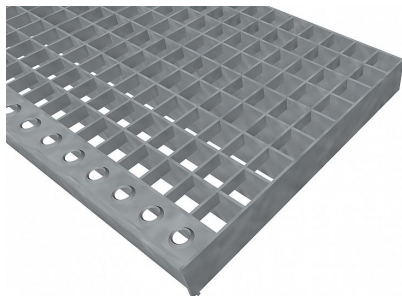

Schodiskové podesty PR-22/22-30/3 - nerez V2A (1.4301)-morená - 1000x500

» SCHODISKOVÉ PODESTY » nerezové 1.4301 » rozmer 1000 x 500 mm

Popis

Schodisková podesta z lisovaných pororoštov.

Pororošt je s nosným pásikom 30/3 mm, kde prvý údaj udáva výšku a druhý silu nosných pásikov. Rozteč oka 22/22 mm, kde opäť prvý údaj udáva osový rozstup nosných pásikov a druhý údaj je potom osový rozstup nenosných pásikov. Svetlosť oka je 19/20 mm.

Schodisková podesta je široká 1000 mm a hĺbka je 500 mm. **Schodisková podesta** je vrátane prednej ochrannej nášľapnej hrany.

Tento **pororošt** je štandardne lemovaný zo všetkých strán pásikom o sile nosného pásika, v tomto prípade sa jedná o pásik 30/3.

Ako výrobný materiál je použitá nerezová ocel V2A (1.4301) v povrchovej úprave morením.

Protišmykové prevedenie pororoštu nie je realizované.

Nosná dĺžka **pororoštu** je 1000 mm. Svetlá vzdialenosť podpôr konštrukcie pod pororoštom by mala byť 940 mm, keďže **pororošt** by mal na každej strane nosnej dĺžky ležať minimálne 30 mm na konštrukcii. Nenosná šírka pororoštu je 500 mm.

Schodisková podesta z lisovaného pororoštu (PR), 22/22 - rozstupy nosných 22 mm / rozperných 22 mm, výška 30 mm, sila 3 mm, nerezová ocel V2A (1.4301, AISI 304) v povrchovej úprave morením, bez protišmyku.