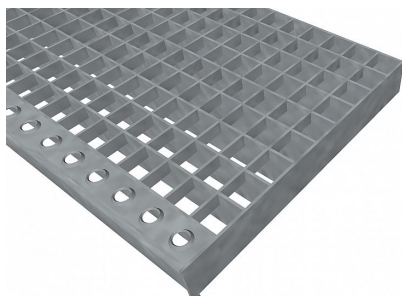

# Schodiskové podesty PR-22/22-30/2 - nerez V2A (1.4301)-morená - 900x750

» SCHODISKOVÉ PODESTY » nerezové 1.4301 » rozmer 900 x 750 mm

## Popis

Schodisková podesta z lisovaných pororoštov. Pororošť je s nosným pásikom 30/2 mm, kde prvý údaj udáva výšku a druhý silu nosných pásikov. Rozteč oka 22/22 mm, kde opäť prvý údaj udáva osový rozstup nosných pásikov a druhý údaj je potom osový rozstup nenosných pásikov. Svetlosť oka je 20/20 mm. Schodisková podesta je široká 900 mm a hĺbka je 750 mm. Schodisková podesta je vrátane prednej ochranej nášľapnej hrany. Tento pororošť je štandardne lemovaný zo všetkých strán pásikom o sile nosného pásika, v tomto prípade sa jedná o pásik 30/2. Ako výrobný materiál je použitá nerezová oceľ V2A (1.4301) v povrchovej úprave morením. Protišmykové prevedenie pororoštu nie je realizované. Nosná dĺžka pororoštu je 900 mm. Svetlá vzdialenosť podpôr konštrukcie pod pororoštom by mala byť 840 mm, keďže pororošť by mal na každej strane nosnej dĺžky ležať minimálne 30 mm na konštrukcii. Nenosná šírka pororoštu je 750 mm. Tieto pororošty sú vyrobené podľa normy DIN 24537-1 a spĺňajú všetky jej požiadavky. Pororošty sú vyrobené v štandardnej výrobní tolerancii podľa RAL-GZ 638. Viac o normách a toleranciách nájdete na stránkach [www.rodif.sk](http://www.rodif.sk). V prípade, že ste nenašli produkt podľa vašich požiadaviek, neváhajte nás kontaktovať.

Kód produktu	191.2222.2019
Dĺžka (mm)	900 mm
Šírka (mm)	750 mm
Hmotnosť	22,11 Kg
Zvyčajná dostupnosť	obvykle do 31-35 dní

Schodisková podesta z lisovaného pororoštu (PR), 22/22 - rozstupy nosných 22 mm / rozperných 22 mm, výška 30 mm, sila 2 mm, nerezová oceľ V2A (1.4301, AISI 304) v povrchovej úprave morením, bez protišmyku.