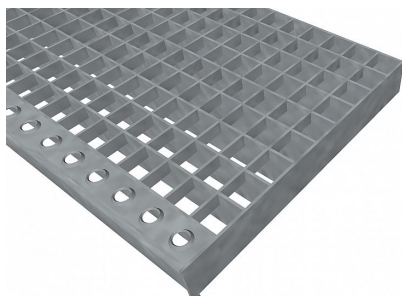

Schodiskové podesty PR-22/22-30/2 - nerez V2A (1.4301)-morená - 600x750

» SCHODISKOVÉ PODESTY » nerezové 1.4301 » rozmer 600 x 750 mm

Popis

Schodisková podesta z lisovaných pororoštov. Pororošt je s nosným pásikom 30/2 mm, kde prvý údaj udáva výšku a druhý silu nosných pásikov. Rozteč oka 22/22 mm, kde opäť prvý údaj udáva osový rozstup nosných pásikov a druhý údaj je potom osový rozstup nenosných pásikov. Svetlosť oka je 20/20 mm. Schodisková podesta je široká 600 mm a hĺbka je 750 mm. Schodisková podesta je vrátane prednej ochranej nášľapnej hrany. Tento pororošt je štandardne lemovaný zo všetkých strán pásikom o sile nosného pásika, v tomto prípade sa jedná o pásik 30/2. Ako výrobný materiál je použitá nerezová oceľ V2A (1.4301) v povrchovej úprave morením. Protišmykové prevedenie pororoštu nie je realizované. Nosná dĺžka pororoštu je 600 mm. Svetlá vzdialenosť podpôr konštrukcie pod pororoštom by mala byť 540 mm, keďže pororošt by mal na každej strane nosnej dĺžky ležať minimálne 30 mm na konštrukcii. Nenosná šírka pororoštu je 750 mm. Tieto pororošty sú vyrobené podľa normy DIN 24537-1 a spĺňajú všetky jej požiadavky. Pororošty sú vyrobené v štandardnej výrobní tolerancii podľa RAL-GZ 638. Viac o normách a toleranciách nájdete na stránkach www.rodif.sk. V prípade, že ste nenašli produkt podľa vašich požiadaviek, neváhajte nás kontaktovať.

Kód produktu	191.2222.2004
Dĺžka (mm)	600 mm
Šírka (mm)	750 mm
Hmotnosť	14,74 Kg
Zvyčajná dostupnosť	obvykle do 31-35 dní

Schodisková podesta z lisovaného pororoštu (PR), 22/22 - rozstupy nosných 22 mm / rozperných 22 mm, výška 30 mm, sila 2 mm, nerezová oceľ V2A (1.4301, AISI 304) v povrchovej úprave morením, bez protišmyku.