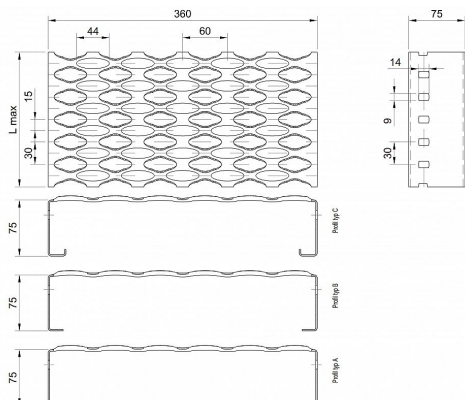

Profilové rošty PSE-360-75/2,5 - hliník-surový - 6000x360

» PROFILOVÉ ROŠTY » hliníkové » typ PSE

Kód produktu	PSE36.7525.030
Hmotnosť	22,54 Kg
Zvyčajná dostupnosť	na poptávku

Profilový podlahový rošt (PSE), šírka profilu 360 mm, výška 75 mm, sila 2,5 mm, hliník bez povrchovej úpravy.

Dostupnosť na hlavnom sklade: Na objednanie

Popis

Profilové podlahové rošty typu PSE zo silou profilu 75/2,5 mm, kde prvý údaj udáva výšku a druhý silu nosných pásikov a šírkou profilu 360 mm. Profilové rošty je možné dodať v dĺžkach 500 - 6000 mm. Prierez profilu je možné voliť z troch typov: A, B, C. Detail vid' obrázok. Profilové rošty sa štandardne dodávajú nelemované. Ako výrobný materiál je použitý hliník bez povrchovej úpravy. Tieto profilové podlahové rošty sú vyrobené podľa normy DIN 24537-1 a spĺňajú všetky jej požiadavky. Profilové rošty sú vyrobené v štandardnej výrobní tolerancii podľa RAL-GZ 639. Viac o normách a toleranciách nájdete na stránkach www.rodif.sk. V prípade, že ste nenašli produkt podľa vašich požiadaviek, neváhajte nás kontaktovať.

Parametry

Kód produktu	PSE36.7525.030
Hmotnosť	22,54 Kg
Typ výrobku	Profilový rošt Px
Detail typu	šírka profilu 360 mm
Nosný pásik	výška 75 mm, sila 2,5 mm
Dĺžka (mm)	6 000 mm
Šírka (mm)	360 mm
Zvyčajná dostupnosť	na poptávku
www	www.RODIF.cz/profilove-perforovane-rosty/profilove-rosty-pse