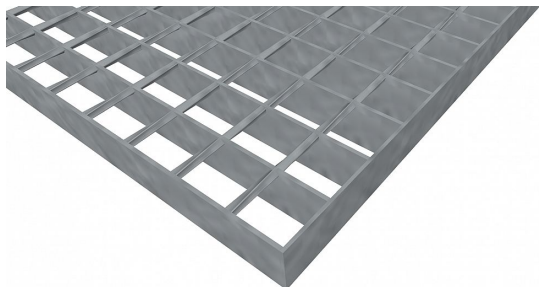

# Pororošty SP-34/38-30/3 - nerez V2A (1.4301)- morená - 400x1000

» POROROŠTY » nerezové 1.4301 » rozmer 400 x 1000 mm

## Popis

Zvárané pororošty s nosným pásikom 30/3 mm, kde prvý údaj udáva výšku a druhý silu nosných pásikov. Rozstup oka pororoštu je 34/38 mm, kde opäť prvý údaj udáva osový rozstup nosných pásikov a druhý údaj je potom osový rozstup nenosných prútov. Svetlosť oka je 31/33 mm. Tento pororošt je štandardne lemovaný zo všetkých strán pásikom o sile nosného pásika, v tomto prípade sa jedná o pásik 30/3. Ako výrobný materiál je použitá nerezová oceľ V2A (1.4301) v povrchovej úprave morením. Protišmykové prevedenie pororoštu nie je realizované. Nosná dĺžka pororoštu je 400 mm. Svetlá vzdialenosť podpôr konštrukcie pod pororoštom by mala byť 340 mm, keďže pororošt by mal na každej strane nosnej dĺžky ležať minimálne 30 mm na konštrukcii. Nenosná šírka pororoštu je 1000 mm. Tieto pororošty sú vyrobené podľa normy DIN 24537-1 a spĺňajú všetky jej požiadavky. Pororošty sú vyrobené v štandardnej výrobní tolerancii podľa RAL-GZ 638. Viac o normách a toleranciách nájdete na stránkach [www.rodif.sk](http://www.rodif.sk). V prípade, že ste nenašli produkt podľa vašich požiadaviek, neváhajte nás kontaktovať.

Kód produktu	100.3438.2209
Dĺžka (mm)	400 mm
Šírka (mm)	1 000 mm
Hmotnosť	11,02 Kg
Zvyčajná dostupnosť	obvykle do 31-35 dní

Zváraný pororošt ( SP ), 34/38 - rozstupy nosných 34 mm / rozperných 38 mm, výška 30 mm, sila 3 mm, nerezová oceľ V2A (1.4301, AISI 304) v povrchovej úprave morením, bez protišmyku.