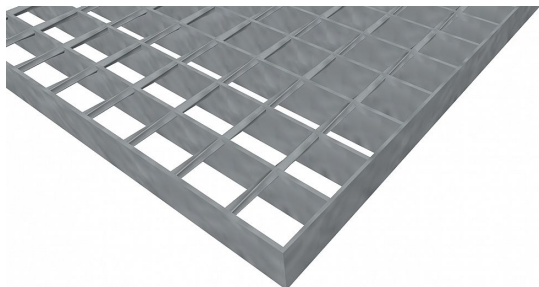

# Pororošty SP-34/38-30/2 - nerez V2A (1.4301)- morená - 1100x1000

» POROROŠTY » nerezové 1.4301 » rozmer 1100 x 1000 mm

## Popis

Zvárané pororošty s nosným pásikom 30/2 mm, kde prvý údaj udáva výšku a druhý silu nosných pásikov. Rozstup oka pororoštu je 34/38 mm, kde opäť prvý údaj udáva osový rozstup nosných pásikov a druhý údaj je potom osový rozstup nenosných prútov. Svetlosť oka je 32/33 mm. Tento pororošt je štandardne lemovaný zo všetkých strán pásikom o sile nosného pásika, v tomto prípade sa jedná o pásik 30/2. Ako výrobný materiál je použitá nerezová oceľ V2A (1.4301) v povrchovej úprave morením. Protišmykové prevedenie pororoštu nie je realizované. Nosná dĺžka pororoštu je 1100 mm. Svetlá vzdialenosť podpôr konštrukcie pod pororoštom by mala byť 1040 mm, keďže pororošt by mal na každej strane nosnej dĺžky ležať minimálne 30 mm na konštrukcii. Nenosná šírka pororoštu je 1000 mm. Tieto pororošty sú vyrobené podľa normy DIN 24537-1 a spĺňajú všetky jej požiadavky. Pororošty sú vyrobené v štandardnej výrobní tolerancii podľa RAL-GZ 638. Viac o normách a toleranciách nájdete na stránkach [www.rodif.sk](http://www.rodif.sk). V prípade, že ste nenašli produkt podľa vašich požiadaviek, neváhajte nás kontaktovať.

Kód produktu	100.3438.2064
Dĺžka (mm)	1 100 mm
Šírka (mm)	1 000 mm
Hmotnosť	21,70 Kg
Zvyčajná dostupnosť	obvykle do 31-35 dnů

Zváraný pororošt ( SP ), 34/38 - rozstupy nosných 34 mm / rozperných 38 mm, výška 30 mm, sila 2 mm, nerezová oceľ V2A (1.4301, AISI 304) v povrchovej úprave morením, bez protišmyku.